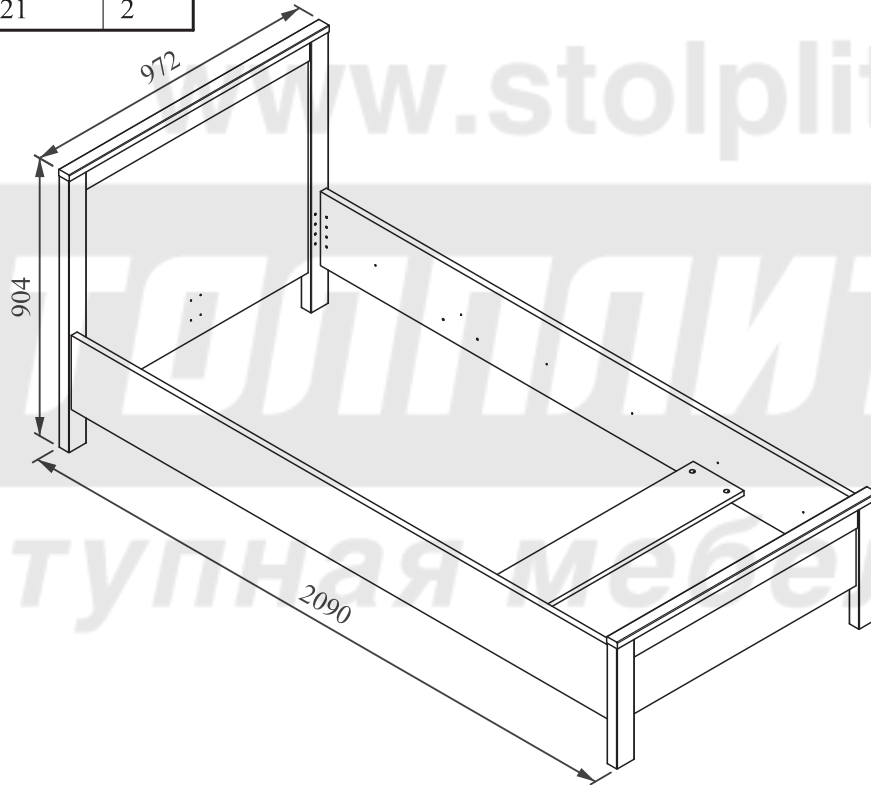

ПРОВАНС СБ-2563

Поз.	L	B	S	Кол.
1	2012	240	22	2
2	840	690	16	1
3	840	190	16	1
4	840	64	22	2
5	910	190	16	1
6	879	65.4	37.4	1
7	879	65.4	37.4	1
8	390	65.4	37.4	1
9	390	65.4	37.4	1
10	972	40	21	2

410  Ø8x30 x28	471  glue x1	559-1  x4	559-2  x32	470  x4	561-3  x14	561-2 Ø15x12  x14	561-1  x14
		602  Ø4x13 x16	567  x4				

1

2

471	561-3	410 Ø8x30
		
glue		
x1	x6	x14

3

471

x1

561-1

x6

561-2 Ø15x12

x6

4

567

x2

602

x8

5