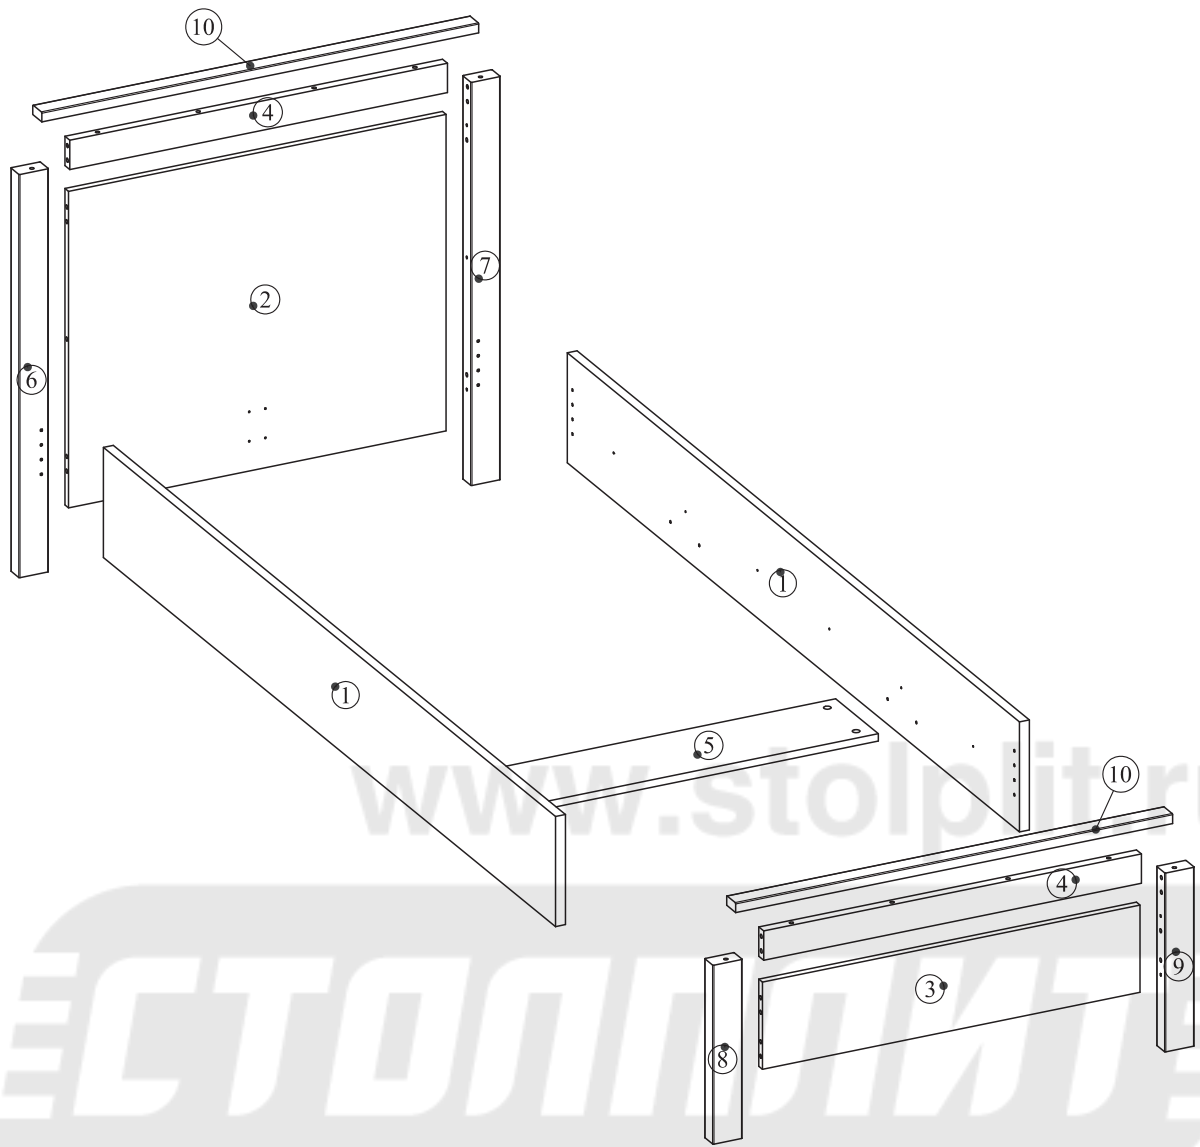

ПРОВАНС СБ-2563

Поз.	L	B	S	Кол.
1	2012	240	22	2
2	840	690	16	1
3	840	190	16	1
4	840	64	22	2
5	910	190	16	1
6	879	65.4	37.4	1
7	879	65.4	37.4	1
8	390	65.4	37.4	1
9	390	65.4	37.4	1
10	972	40	21	2

410  Ø8x30 x28	471  glue x1	559-1  x4	559-2  x32	470  x4	561-3  x14	561-2 Ø15x12  x14	561-1  x14
		602  Ø4x13 x16	567  x4				

1

2

471	561-3	410 Ø8x30
		
glue		
x1	x6	x14

3

471

x1

561-1

x6

561-2 Ø15x12

x6

4

567

x2

602

x8

5

559-2

x4

470

x2

6

410	Ø8x30	561-3	471
	x14	x4	x1

7

561-2 Ø15x12
x4
561-1
x4