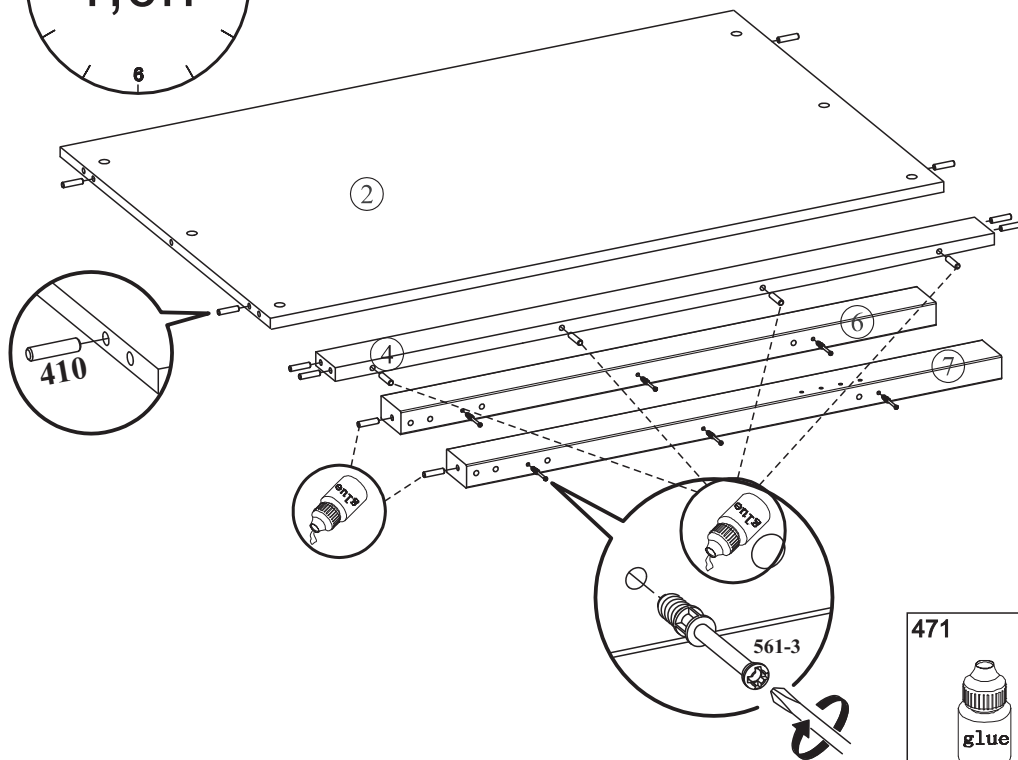

ПРОВАНС СБ-2563

Поз.	L	B	S	Кол.
1	2012	240	22	2
2	840	690	16	1
3	840	190	16	1
4	840	64	22	2
5	910	190	16	1
6	879	65.4	37.4	1
7	879	65.4	37.4	1
8	390	65.4	37.4	1
9	390	65.4	37.4	1
10	972	40	21	2

410  Ø8x30 x28	471  glue x1	559-1  x4	559-2  x32	470  x4	561-3  x14	561-2 Ø15x12  x14	561-1  x14
		602  Ø4x13 x16	567  x4				

1

2

471	561-3	410 Ø8x30
		
glue		
x1	x6	x14

3

471

x1

561-1

x6

561-2 Ø15x12

x6

4

567

x2

602

x8

5