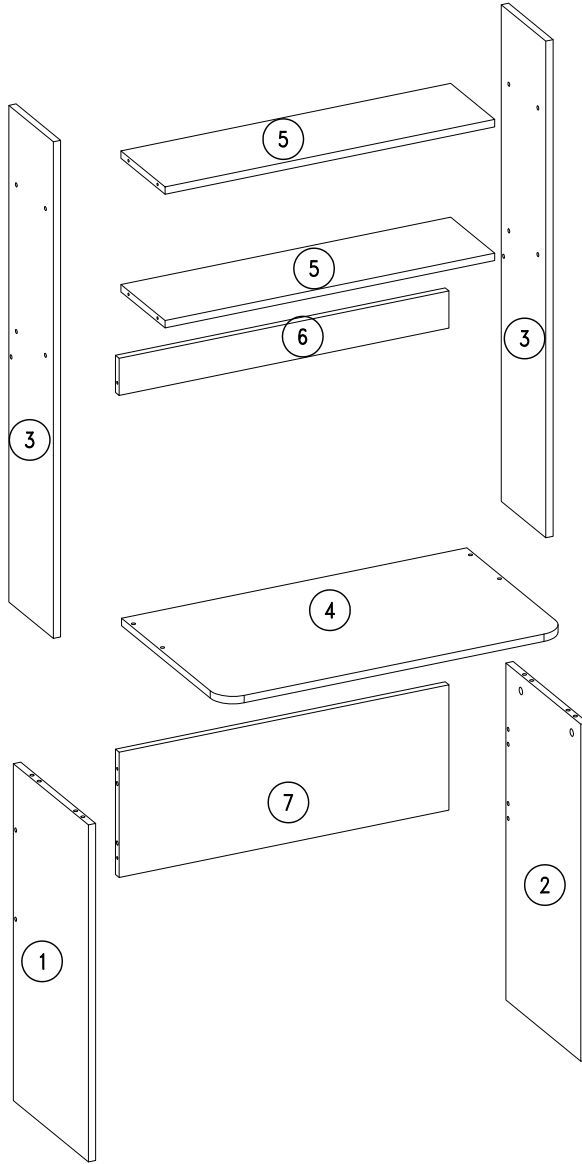

"Альфа" СБ-3486 \ "Alpha" SB-3486

№	L	B	S	Q	📦
1	730	330	16	1	1
2	730	330	16	1	1
3	1070	196	16	2	1
4	760	440	16	1	1
5	726	194	16	2	1
6	726	80	16	1	1
7	726	270	16	1	1

<p>410 Ø8x30 x8</p>	<p>561 Ø7x45 x4</p>	<p>561A Ø15x12 x4</p>	<p>749 Ø18 x4</p>	<p>748 4mm x1</p>
<p>406 Ø7x50 x18</p>	<p>747 Ø12 x14</p>	<p>470 x4</p>	<p>733 75x35x15 x2</p>	<p>624 Ø4x16 x2</p>

1

2

3

4

- 406
Ø7x50 x4
- 747
Ø12 x4
- 470
x4

5

- 561A
Ø15x12 x4
- 749
Ø18 x4

6

- 733
75x35x15 x2
- 624
Ø4x16 x2