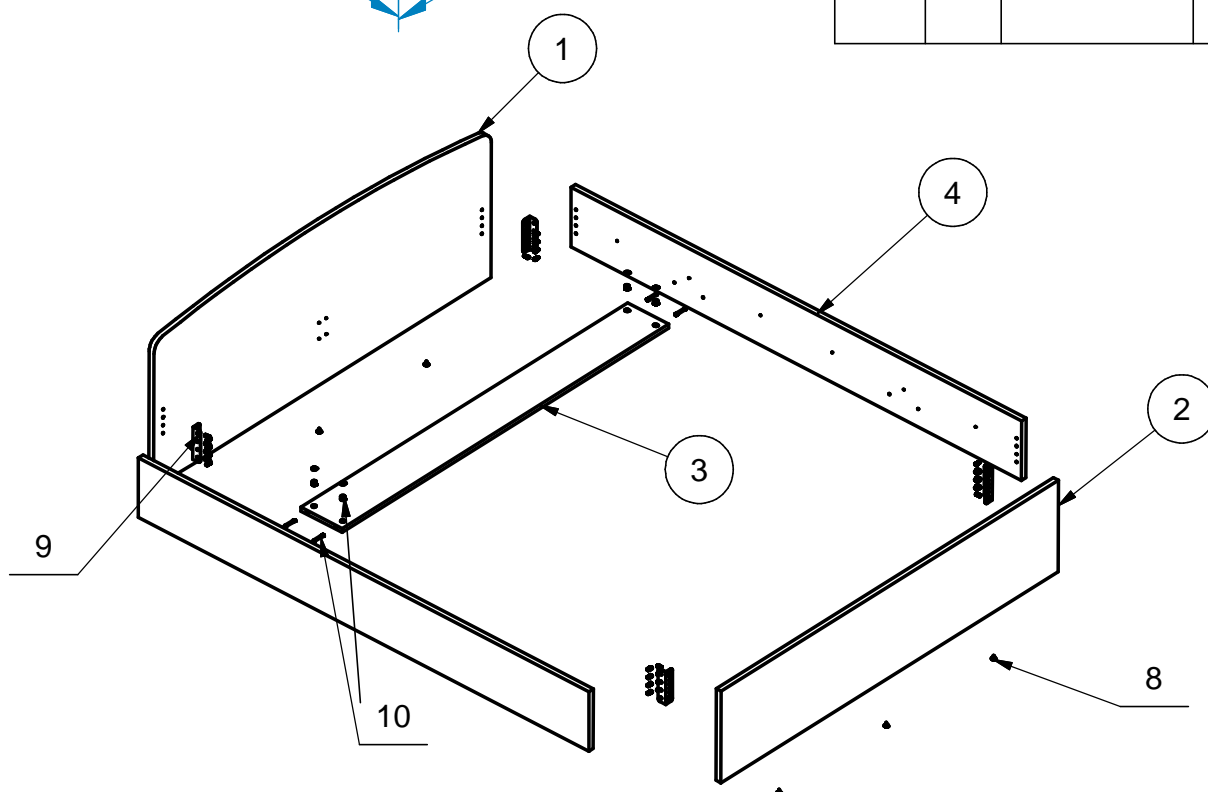

# Кровать 1600 СБ-2301 "КИТО"

Поз.	L	B	S	Кол.
1	650	1660	22	1
2	369	1660	22	1
3	1608	184	16	1
4	2012	240	22	2

8	470	H008 D14		6
9	559	SAZ		1
10	561			4

Вариант1 - СБ-2301 + матрас 2000x1600x170 + основание для матраса (массив) СБ-1600

Вариант2 - СБ-2301 + матрас 2000x1600x170 + металлическое ортопедическое основание 2000x1600x260

# СБ-2309 "КИТО" SB-2309 "КИТО"

11	202	4x13	-		2
12	205	4x16	-		4
13	301	1.6x25	-		51
14	602	4x13	-		20
15	561	-	-		12
16	410	Ø8x30	-		22
17	406	Ø7x50	-		6
17.01	-	-	-		6
18	-	-	-		1
19	404	Nakl 110	-		6
20.01	412	L=786	-		1
20.02	411	Oval	-		2
21	407	L=304	-		1
22	407	L=1224	-		1
23	470	H008 D14	-		6