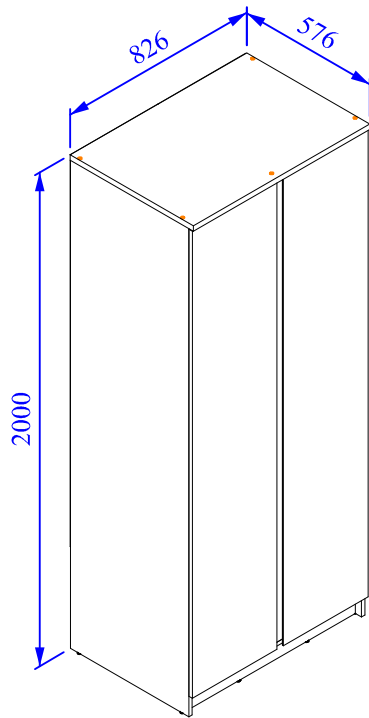

# Кровать 1600 СБ-2301 "КИТО"

Поз.	L	B	S	Кол.
1	650	1660	22	1
2	369	1660	22	1
3	1608	184	16	1
4	2012	240	22	2

8	470	H008 D14		6
9	559	SAZ		1
10	561			4

Вариант1 - СБ-2301 + матрас 2000x1600x170 + основание для матраса (массив) СБ-1600

Вариант2 - СБ-2301 + матрас 2000x1600x170 + металлическое ортопедическое основание 2000x1600x260

# СБ-2309 "КИТО" SB-2309 "КИТО"

11	202	4x13	-		2
12	205	4x16	-		4
13	301	1.6x25	-		51
14	602	4x13	-		20
15	561	-	-		12
16	410	Ø8x30	-		22
17	406	Ø7x50	-		6
17.01	-	-	-		6
18	-	-	-		1
19	404	Nakl 110	-		6
20.01	412	L=786	-		1
20.02	411	Oval	-		2
21	407	L=304	-		1
22	407	L=1224	-		1
23	470	H008 D14	-		6