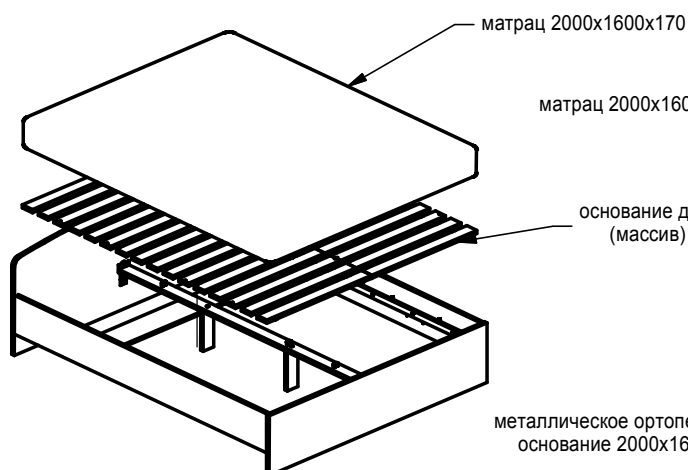

# Кровать 1600 СБ-2301 "КИТО"

Поз.	L	B	S	Кол.
1	650	1660	22	1
2	369	1660	22	1
3	1608	184	16	1
4	2012	240	22	2

8	470	H008 D14		6
9	559	SAZ		1
10	561			4

Вариант1 - СБ-2301 + матрас 2000x1600x170 + основание для матраса (массив) СБ-1600

Вариант2 - СБ-2301 + матрас 2000x1600x170 + металлическое ортопедическое основание 2000x1600x260

# СБ-2309 "КИТО" SB-2309 "КИТО"

11	202	4x13	-		2
12	205	4x16	-		4
13	301	1.6x25	-		51
14	602	4x13	-		20
15	561	-	-		12
16	410	Ø8x30	-		22
17	406	Ø7x50	-		6
17.01	-	-	-		6
18	-	-	-		1
19	404	Nakl 110	-		6
20.01	412	L=786	-		1
20.02	411	Oval	-		2
21	407	L=304	-		1
22	407	L=1224	-		1
23	470	H008 D14	-		6