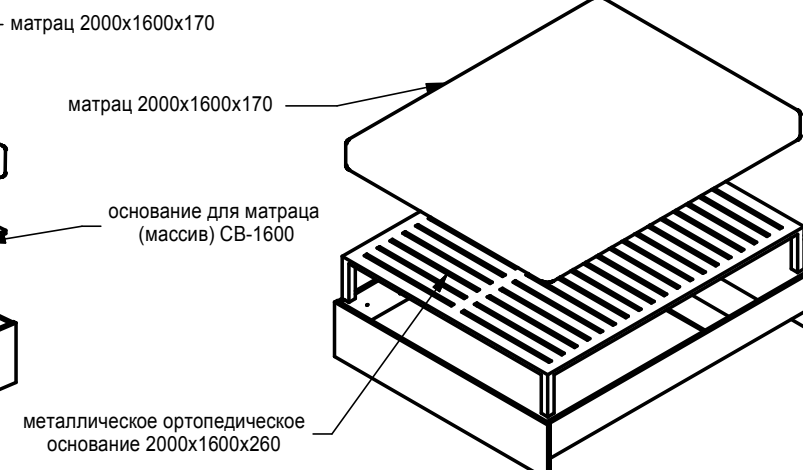

# Кровать 1600 СБ-2301 "КИТО"

Поз.	L	B	S	Кол.
1	650	1660	22	1
2	369	1660	22	1
3	1608	184	16	1
4	2012	240	22	2

8	470	H008 D14		6
9	559	SAZ		1
10	561			4

Вариант1 - СБ-2301 + матрас 2000x1600x170 + основание для матраса (массив) СБ-1600

Вариант2 - СБ-2301 + матрас 2000x1600x170 + металлическое ортопедическое основание 2000x1600x260

# СБ-2309 "КИТО" SB-2309 "КИТО"

11	202	4x13	-		2
12	205	4x16	-		4
13	301	1.6x25	-		51
14	602	4x13	-		20
15	561	-	-		12
16	410	Ø8x30	-		22
17	406	Ø7x50	-		6
17.01	-	-	-		6
18	-	-	-		1
19	404	Nakl 110	-		6
20.01	412	L=786	-		1
20.02	411	Oval	-		2
21	407	L=304	-		1
22	407	L=1224	-		1
23	470	H008 D14	-		6