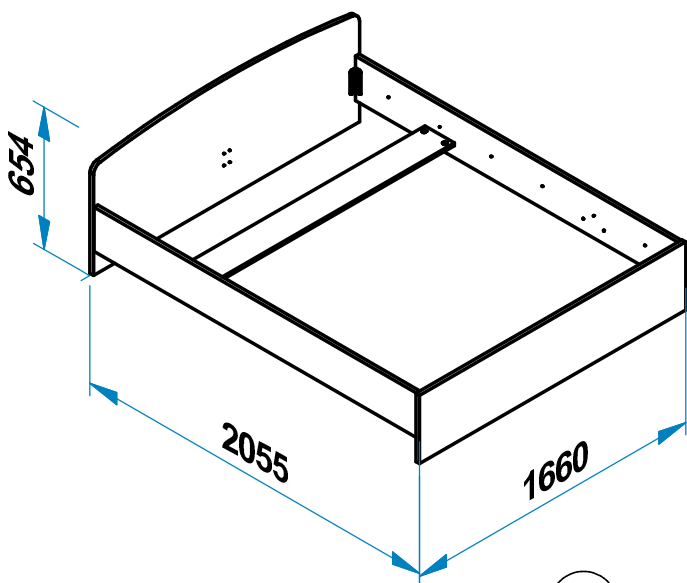

# Кровать 1600 СБ-2301 "КИТО"

Поз.	L	B	S	Кол.
1	650	1660	22	1
2	369	1660	22	1
3	1608	184	16	1
4	2012	240	22	2

8	470	H008 D14		6
9	559	SAZ		1
10	561			4

Вариант1 - СБ-2301 + матрас 2000x1600x170 + основание для матраса (массив) СБ-1600

Вариант2 - СБ-2301 + матрас 2000x1600x170 + металлическое ортопедическое основание 2000x1600x260

# СБ-2309 "КИТО" SB-2309 "КИТО"

11	202	4x13	-		2
12	205	4x16	-		4
13	301	1.6x25	-		51
14	602	4x13	-		20
15	561	-	-		12
16	410	Ø8x30	-		22
17	406	Ø7x50	-		6
17.01	-	-	-		6
18	-	-	-		1
19	404	Nakl 110	-		6
20.01	412	L=786	-		1
20.02	411	Oval	-		2
21	407	L=304	-		1
22	407	L=1224	-		1
23	470	H008 D14	-		6