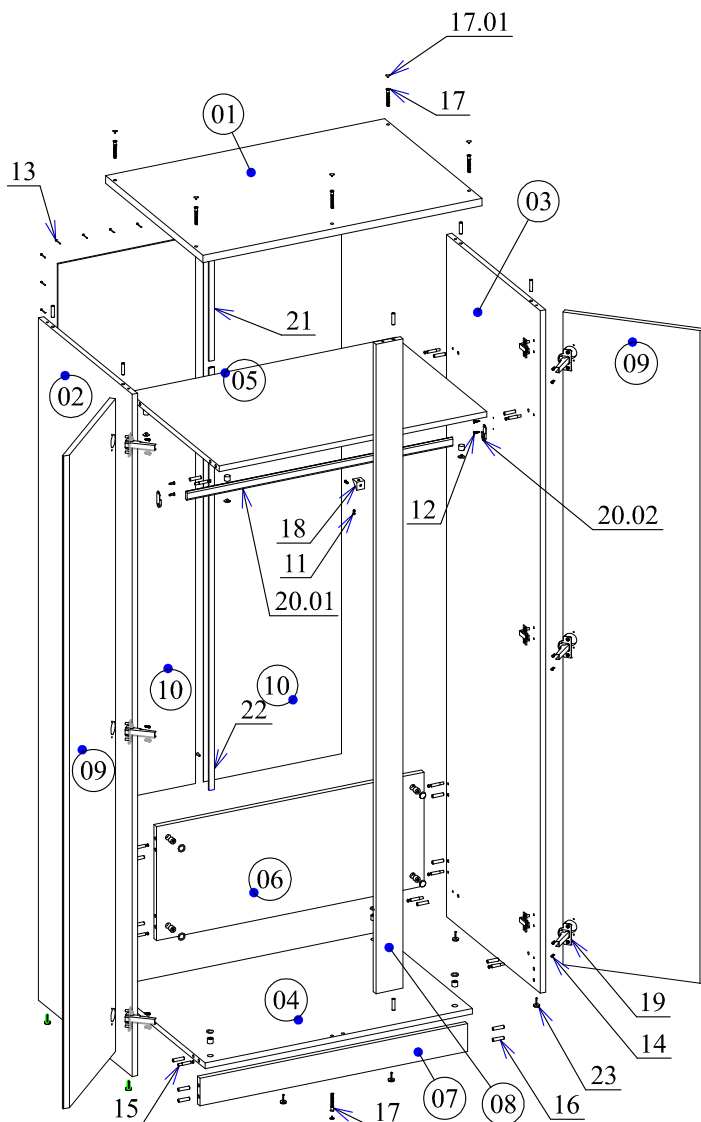

# Кровать 1600 СБ-2301 "КИТО"

Поз.	L	B	S	Кол.
1	650	1660	22	1
2	369	1660	22	1
3	1608	184	16	1
4	2012	240	22	2

8	470	H008 D14		6
9	559	SAZ		1
10	561			4

Вариант1 - СБ-2301 + матрас 2000x1600x170 + основание для матраса (массив) СБ-1600

Вариант2 - СБ-2301 + матрас 2000x1600x170 + металлическое ортопедическое основание 2000x1600x260

# СБ-2309 "КИТО" SB-2309 "КИТО"

11	202	4x13	-		2
12	205	4x16	-		4
13	301	1.6x25	-		51
14	602	4x13	-		20
15	561	-	-		12
16	410	Ø8x30	-		22
17	406	Ø7x50	-		6
17.01	-	-	-		6
18	-	-	-		1
19	404	Nakl 110	-		6
20.01	412	L=786	-		1
20.02	411	Oval	-		2
21	407	L=304	-		1
22	407	L=1224	-		1
23	470	H008 D14	-		6