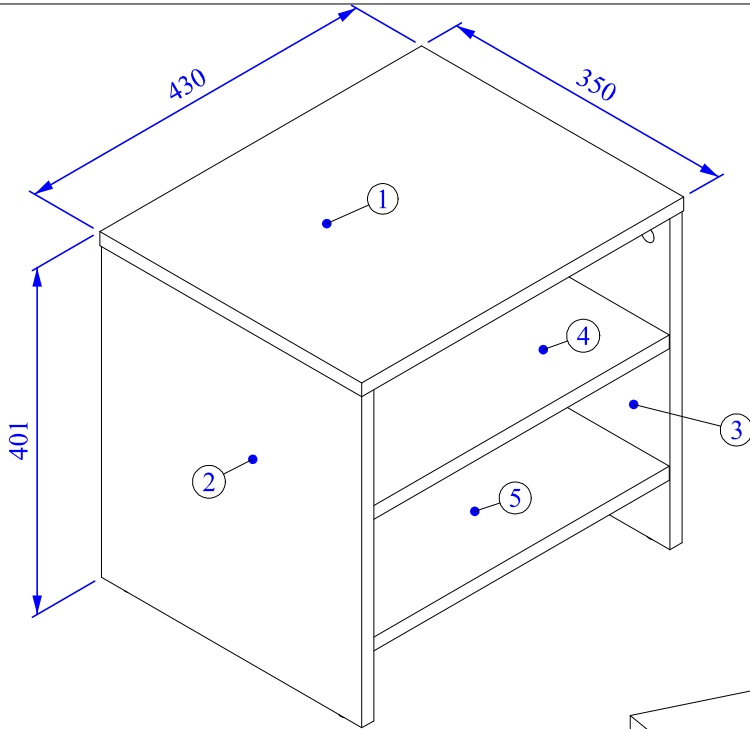

ТУМБА ПРИКРОВАТНАЯ КИТО СБ-2607