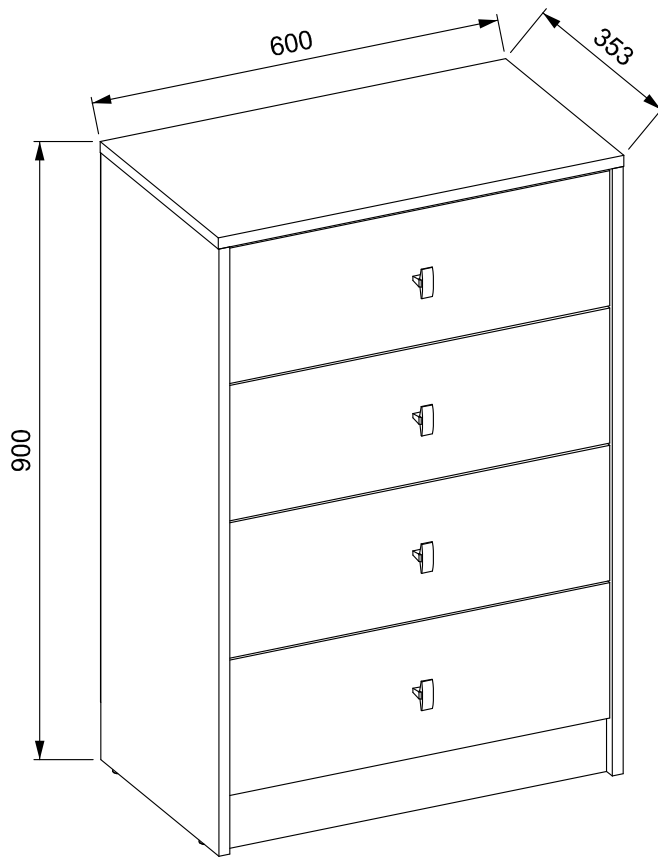

СИДНЕЙ СБ-2586 КОМОД

Поз.	L	B	S	Кол.
01	880	350	16	1
02	880	350	16	1
03	600	350	16	1
04	566	80	16	1
05	566	80	16	1
06	566	80	16	1
7.01	562	196	16	1
7.02	300	115	16	1
7.03	300	115	16	1
7.04	510	94	16	1
7.05	520	305	3	1
08	812	296	3	2

12	203	4x35	-		8
09	301	1.6x25	-		46
10	233	3.5x25	-		4
11	202	4x13	-		48
13	410	Ø8x30	-		26
14	561	-	-		26
15	-	-	-		8
16	-	-	-		4
17	470	H008 D14	-		4
18	-	L=300	-		4
19	407	L=784	-		1

СИДНЕЙ СБ-2586 КОМОД