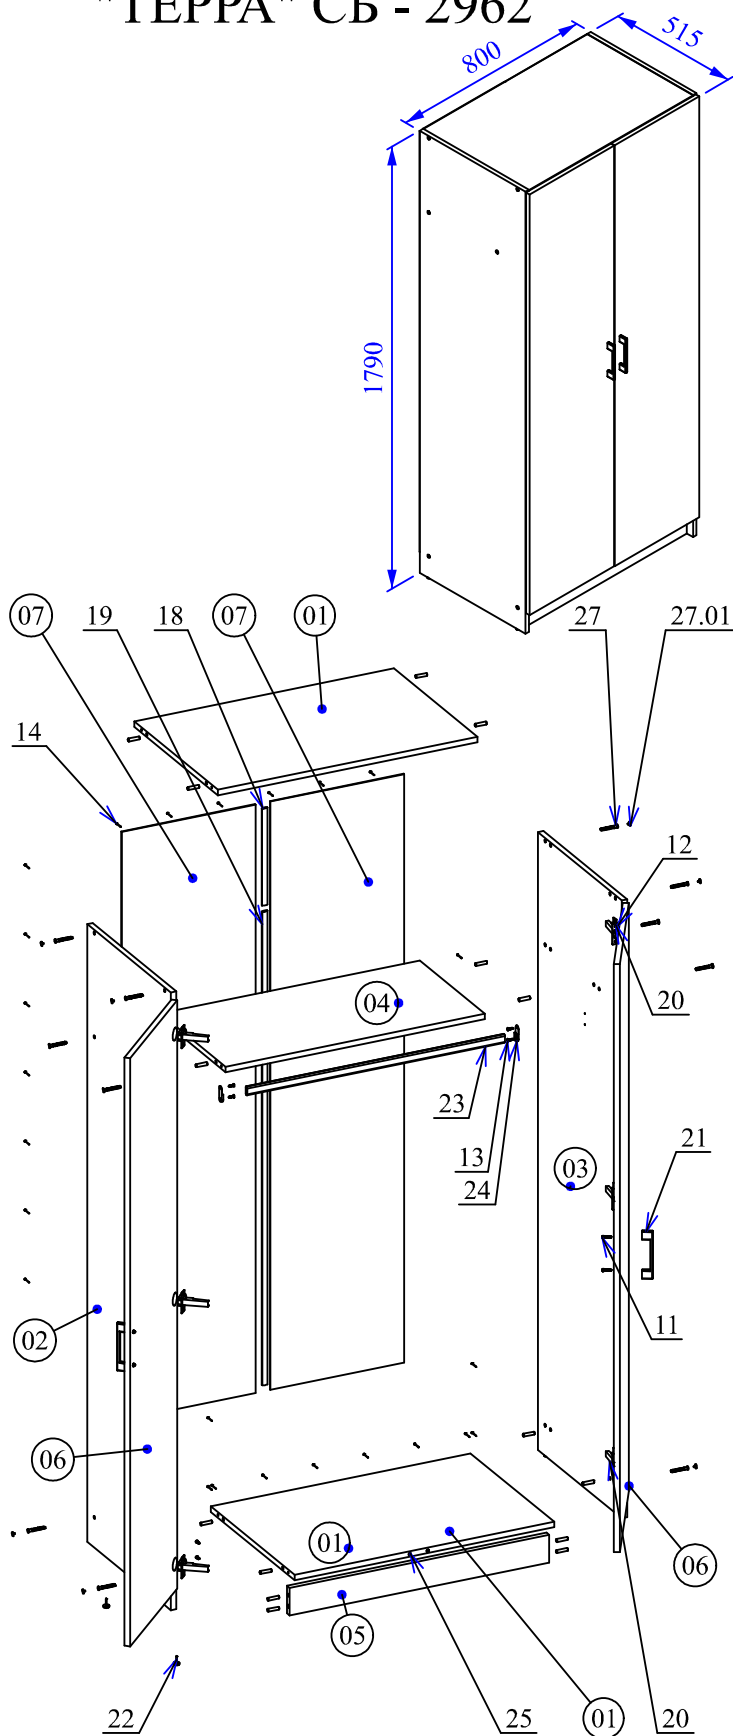

Шкаф 2-х дверный "ТЕРРА" СБ - 2962

Поз.	L	B	S	Кол.
01	768	495	16	2
02	1790	495	16	1
03	1790	495	16	1
04	768	386	16	1
05	768	80	16	1
06	1704	396	16	2
07	1705	396	3	2

11	233	3.5x25	-		4
12	202	4x13	-		12
13	205	4x16	-		4
14	301	1.6x25	-		34
15	410	Ø8x30	-		16
18	407	L=280	-		1
19	407	L=1372	-		1
20	404	Ø35 НАКЛ. 110°	-		6
21	402	G-0008	-		2
22	470	H008 D14	-		4
23	412	-	-		1
24	411	Oval	-		2
25	443	-	-		2
27	406	Ø7x50	-		12
27.01	461	-	-		12