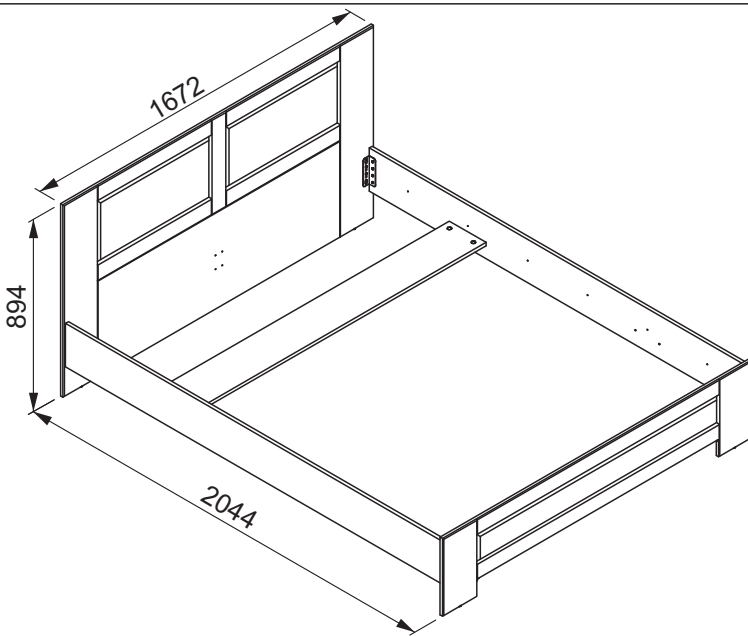

# ИЛОНА СБ-2673/1

Поз.	L	B	S	Кол.
01	1672	890	16	1
02	1672	360	16	1
03	2012	200	22	2
04	1608	196	22	1

05	559	SAZ	-		1
6	-	-	-		4
07	470	H008 D14	-		4

**Вариант 1**  
СБ-2673/1 + Матрац 2000x1600x170 +  
основание для матраса (массив) СВ-1600

**Вариант 2**  
СБ-2673/1 + Матрац 2000x1600x170 +  
металлическое ортопедическое основание 2000x1600x260