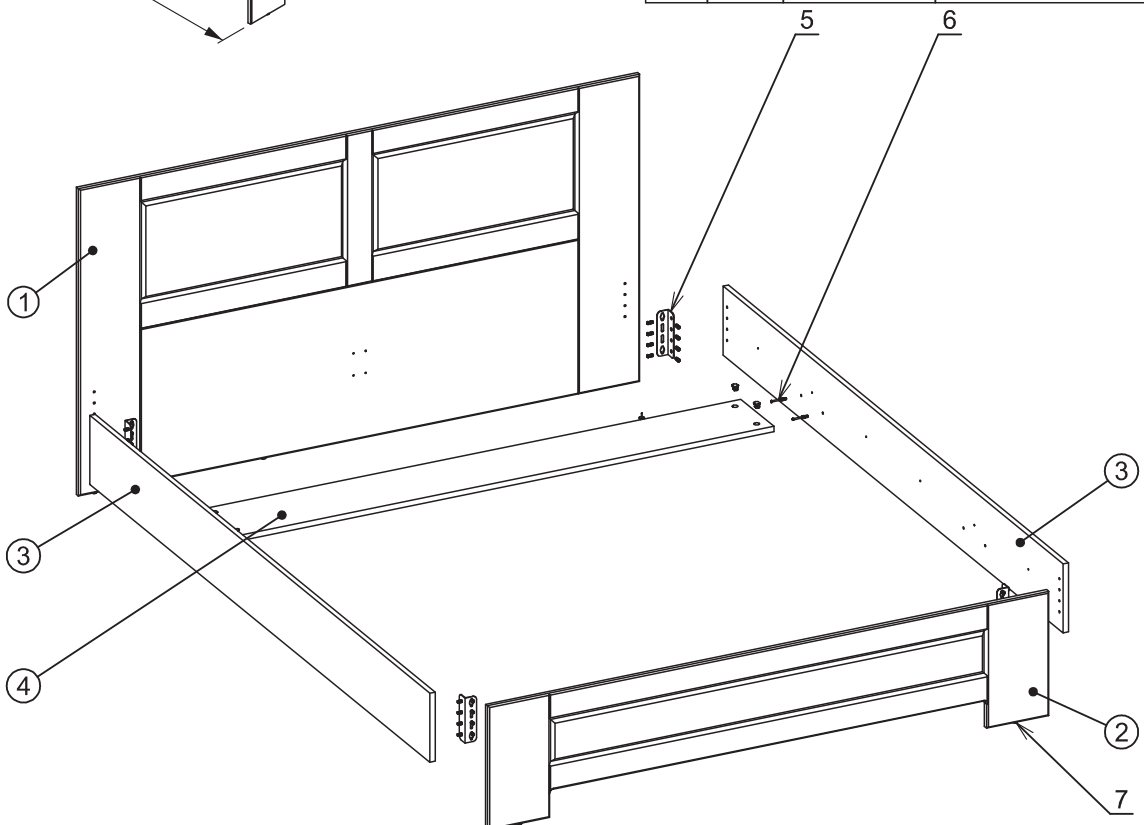

# ИЛОНА СБ-2673/1

Поз.	L	B	S	Кол.
01	1672	890	16	1
02	1672	360	16	1
03	2012	200	22	2
04	1608	196	22	1

05	559	SAZ	-		1
6	-	-	-		4
07	470	H008 D14	-		4

**Вариант 1**  
СБ-2673/1 + Матрац 2000x1600x170 +  
основание для матраса (массив) СВ-1600

**Вариант 2**  
СБ-2673/1 + Матрац 2000x1600x170 +  
металлическое ортопедическое основание 2000x1600x260