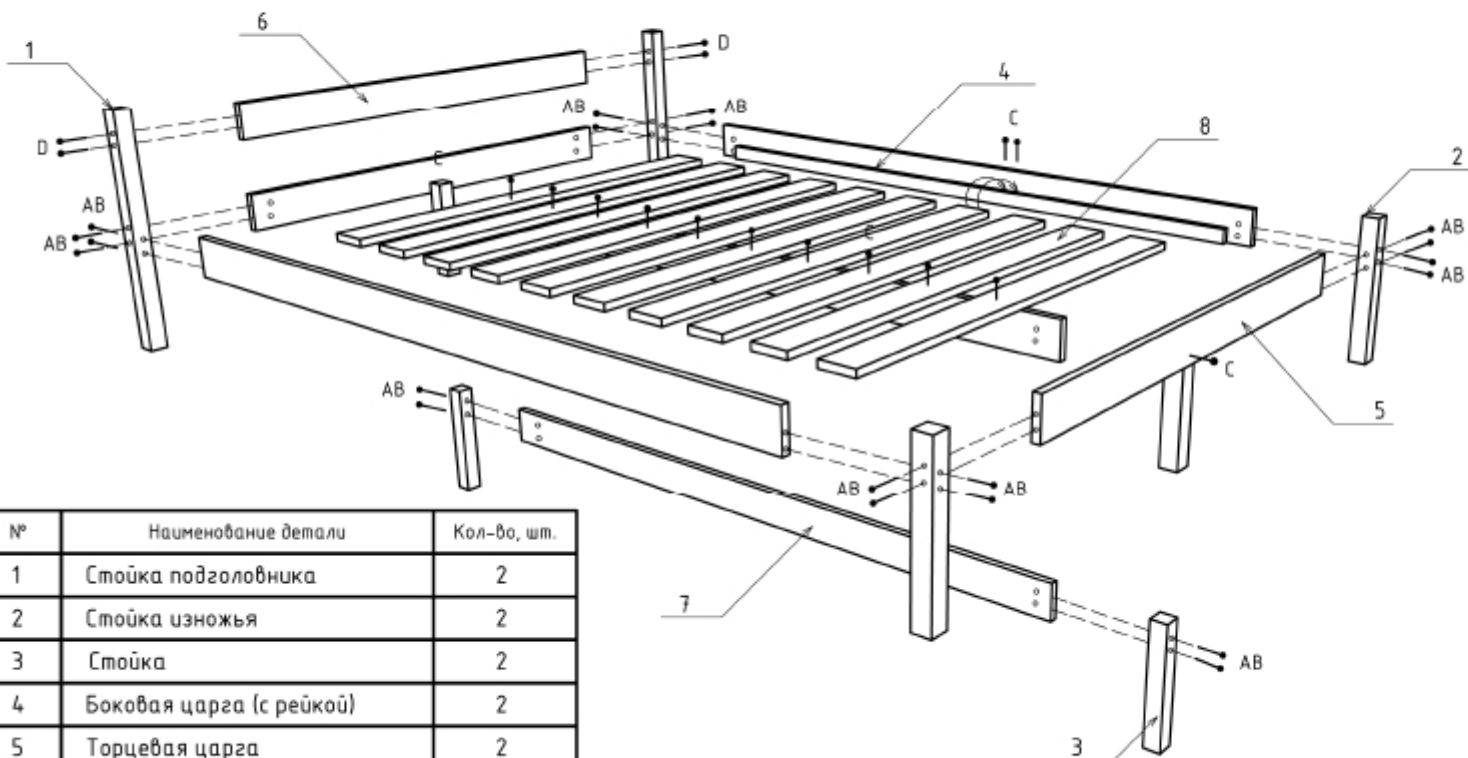

Схема по сборке двуспальной кровати из сосны

A	B	C	D	E	
					
20x	20x	40x	4x	4x	1x

№	Наименование детали	Кол-во, шт.
1	Стойка подголовника	2
2	Стойка изножья	2
3	Стойка	2
4	Боковая царга (с рейкой)	2
5	Торцевая царга	2
6	Царга изголовья	1
7	Доска	1
8	Поперечная доска (под матрац)	10-20