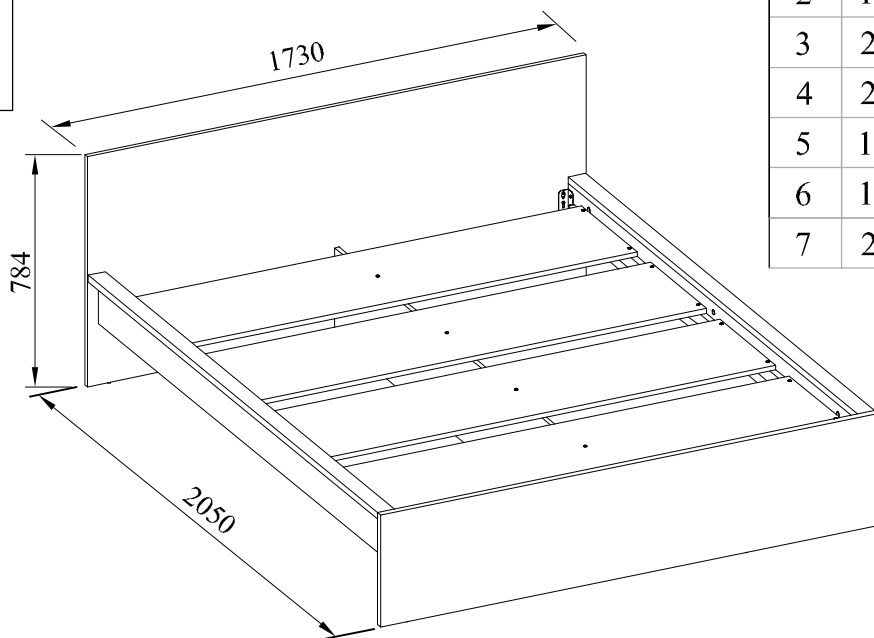

"ЛЕОН" СБ-3369 \ "LEON" SB-3369

№	L	B	S	Q	☒
1	1730	780	16	1	3
2	1730	380	22	1	3
3	2012	150	22	2	1
4	2012	60	22	2	1
5	1930	40	22	2	1
6	1608	390	16	4	2
7	2012	301	16	1	1

410 Ø8x30 x20	406 Ø7x50 x2
747 Ø12 x2	748 4 mm x1
561 Ø7x45 x8	561A Ø15x12 x8
749 Ø18 x2	559 4+32 x1
605 Ø4x40 x24	470 x9

5

559

Ø6x14 x16

6

559

Ø6x14 x8

7

605

Ø4x40 x24

8

605

Ø4x40 x24

СБ-3369 \ SB-3369

-3-

2000x1600