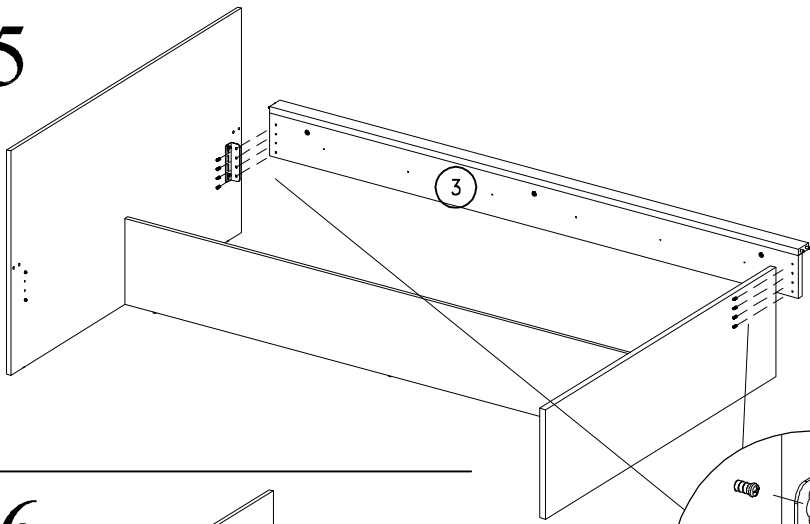

"ЛЕОН" СБ-3369 \ "LEON" SB-3369

№	L	B	S	Q	☒
1	1730	780	16	1	3
2	1730	380	22	1	3
3	2012	150	22	2	1
4	2012	60	22	2	1
5	1930	40	22	2	1
6	1608	390	16	4	2
7	2012	301	16	1	1

410 Ø8x30 x20	406 Ø7x50 x2
747 Ø12 x2	748 4 mm x1
561 Ø7x45 x8	561A Ø15x12 x8
749 Ø18 x2	559 4+32 x1
605 Ø4x40 x24	470 x9

5

559

Ø6x14 x16

6

559

Ø6x14 x8

7

605

Ø4x40 x24

8

605

Ø4x40 x24

СБ-3369 \ SB-3369

-3-

2000x1600