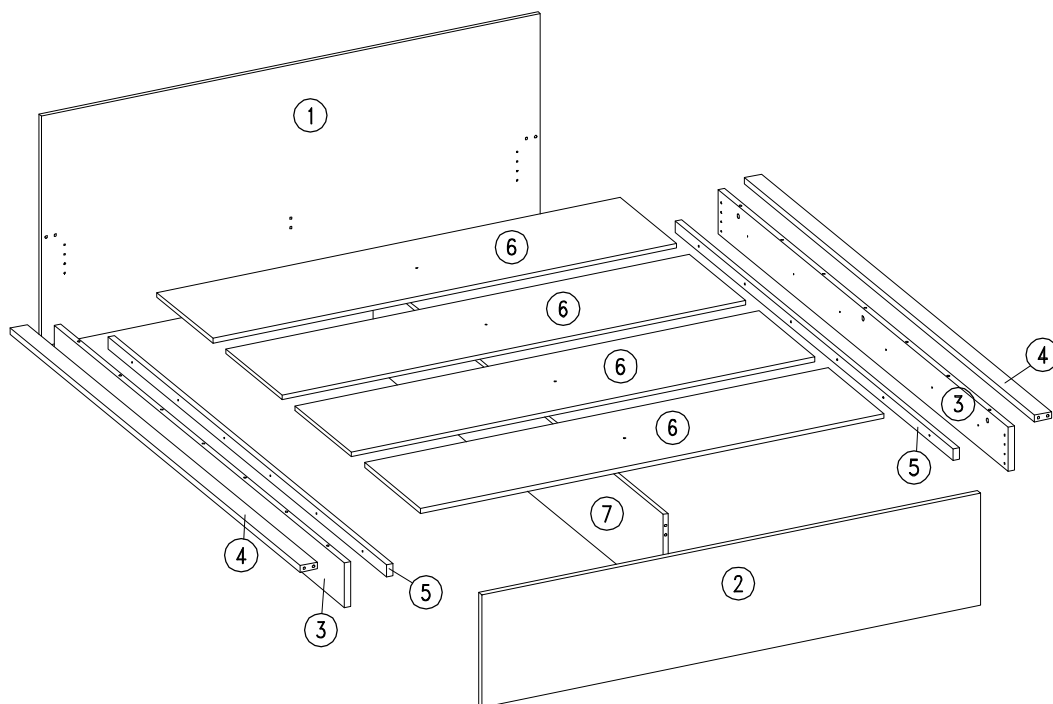

"ЛЕОН" СБ-3369 \ "LEON" SB-3369

№	L	B	S	Q	☒
1	1730	780	16	1	3
2	1730	380	22	1	3
3	2012	150	22	2	1
4	2012	60	22	2	1
5	1930	40	22	2	1
6	1608	390	16	4	2
7	2012	301	16	1	1

410 Ø8x30 x20	406 Ø7x50 x2
747 Ø12 x2	748 4 mm x1
561 Ø7x45 x8	561A Ø15x12 x8
749 Ø18 x2	559 4+32 x1
605 Ø4x40 x24	470 x9

5

559

Ø6x14 x16

6

559

Ø6x14 x8

7

605

Ø4x40 x24

8

605

Ø4x40 x24

СБ-3369 \ SB-3369

-3-

2000x1600