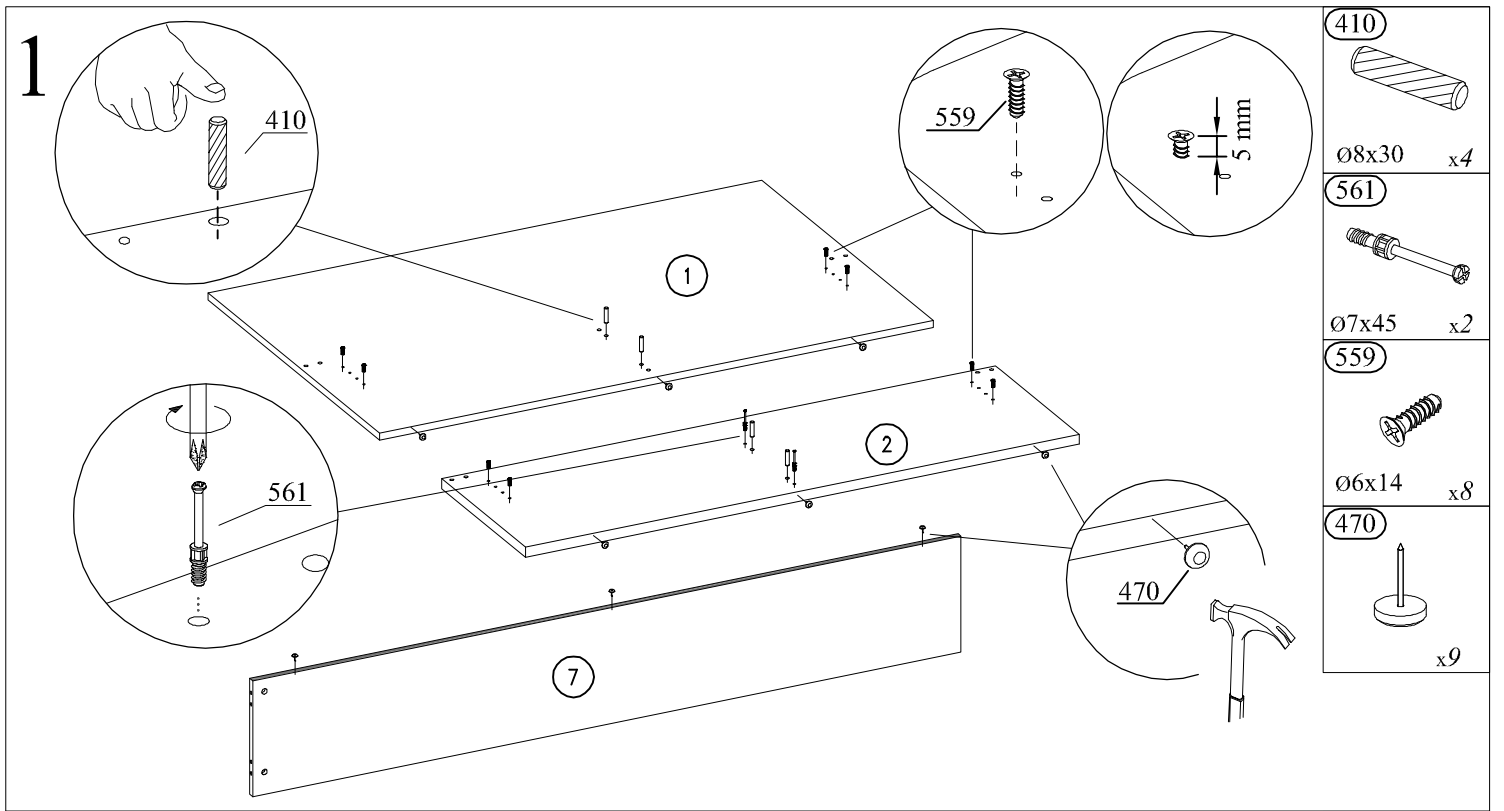

"ЛЕОН" СБ-3369 \ "LEON" SB-3369

№	L	B	S	Q	☒
1	1730	780	16	1	3
2	1730	380	22	1	3
3	2012	150	22	2	1
4	2012	60	22	2	1
5	1930	40	22	2	1
6	1608	390	16	4	2
7	2012	301	16	1	1

410 Ø8x30 x20	406 Ø7x50 x2
747 Ø12 x2	748 4 mm x1
561 Ø7x45 x8	561A Ø15x12 x8
749 Ø18 x2	559 4+32 x1
605 Ø4x40 x24	470 x9

5

559

Ø6x14 x16

6

559

Ø6x14 x8

7

605

Ø4x40 x24

8

605

Ø4x40 x24

СБ-3369 \ SB-3369

-3-

2000x1600