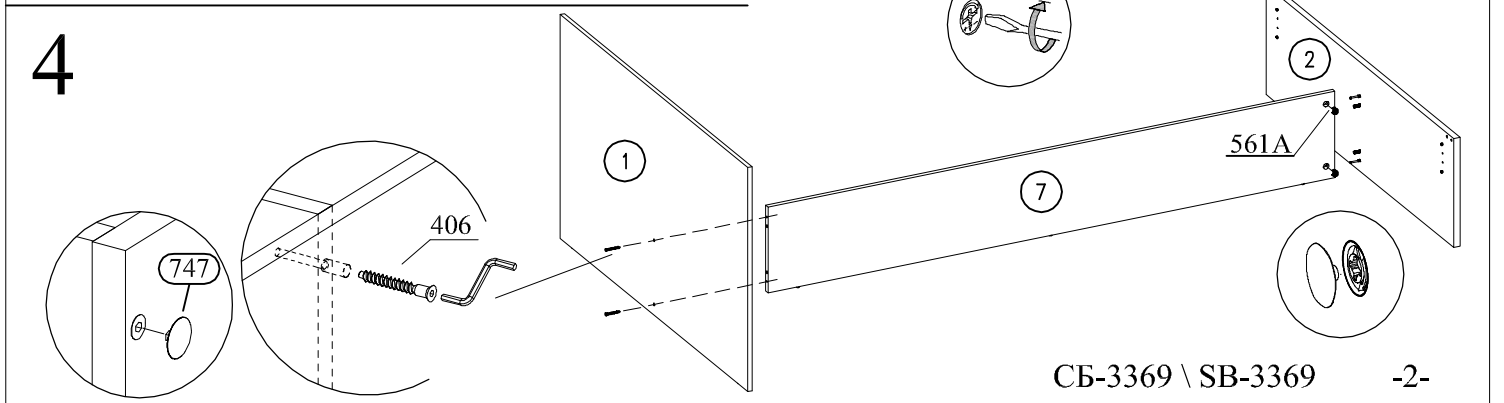

"ЛЕОН" СБ-3369 \ "LEON" SB-3369

№	L	B	S	Q	☒
1	1730	780	16	1	3
2	1730	380	22	1	3
3	2012	150	22	2	1
4	2012	60	22	2	1
5	1930	40	22	2	1
6	1608	390	16	4	2
7	2012	301	16	1	1

410 Ø8x30 x20	406 Ø7x50 x2
747 Ø12 x2	748 4 mm x1
561 Ø7x45 x8	561A Ø15x12 x8
749 Ø18 x2	559 4+32 x1
605 Ø4x40 x24	470 x9

5

559

Ø6x14 x16

6

559

Ø6x14 x8

7

605

Ø4x40 x24

8

605

Ø4x40 x24

СБ-3369 \ SB-3369

-3-

2000x1600