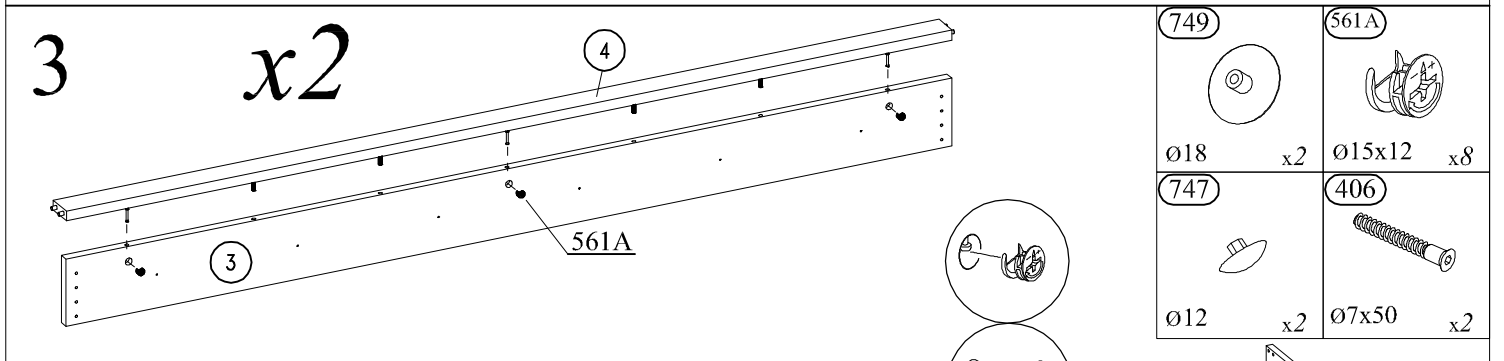

"ЛЕОН" СБ-3369 \ "LEON" SB-3369

№	L	B	S	Q	☒
1	1730	780	16	1	3
2	1730	380	22	1	3
3	2012	150	22	2	1
4	2012	60	22	2	1
5	1930	40	22	2	1
6	1608	390	16	4	2
7	2012	301	16	1	1

410 Ø8x30 x20	406 Ø7x50 x2
747 Ø12 x2	748 4 mm x1
561 Ø7x45 x8	561A Ø15x12 x8
749 Ø18 x2	559 4+32 x1
605 Ø4x40 x24	470 x9

5

559

Ø6x14 x16

6

559

Ø6x14 x8

7

605

Ø4x40 x24

8

605

Ø4x40 x24

СБ-3369 \ SB-3369

-3-

2000x1600