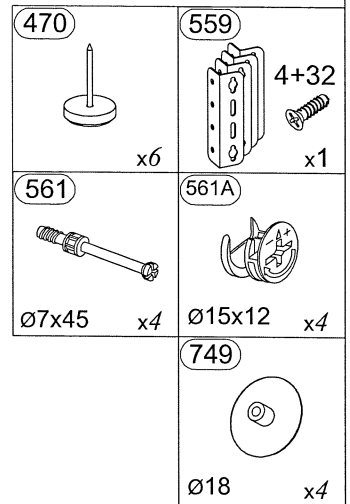

# "Кито" СБ-2301 \ "Kito" SB-2301

№	L	B	S	Q	
1	650	1660	22	1	1
2	369	1660	22	1	1
3	1608	184	16	1	1
4	2012	240	22	2	2

2000x1600x170

CB-1600 / SV-1600

2000x1600x260