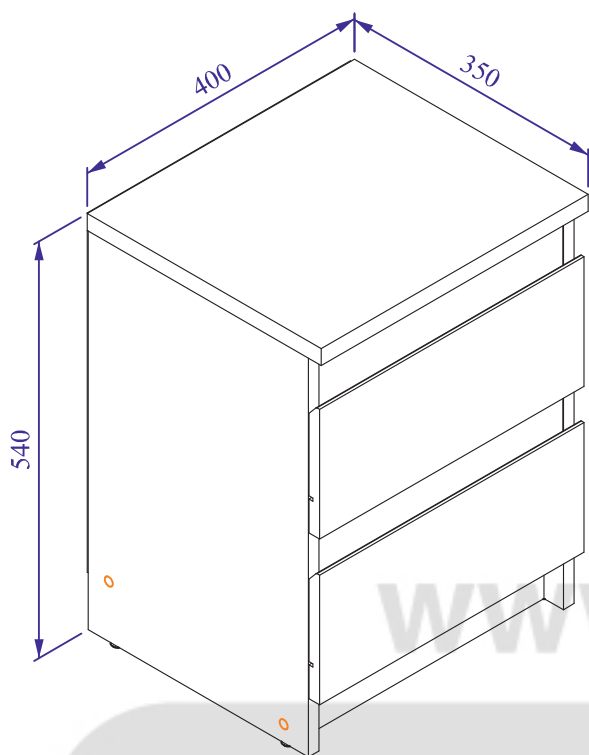

СБ-2310 "МЕДЕЯ" SB-2310 "МЕДЕЯ"

09	301	1.6x25	-		28
10	202	4x13	-		20
11	203	4x35	-		4
12	410	Ø8x30	-		24
13	561	-	-		12
14	406	Ø7x50	-		4
14.01	-	-	-		4
15	-	-	-		2
16	470	H008 D14	-		4
17	-	L=300	-		2