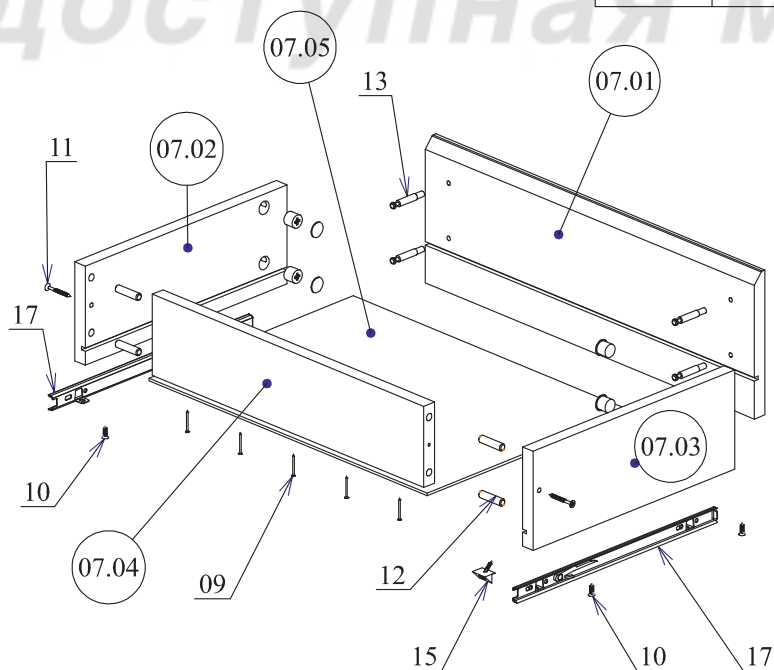

СБ-2310 "МЕДЕЯ" SB-2310 "МЕДЕЯ"

09	301	1.6x25	-		28
10	202	4x13	-		20
11	203	4x35	-		4
12	410	Ø8x30	-		24
13	561	-	-		12
14	406	Ø7x50	-		4
14.01	-	-	-		4
15	-	-	-		2
16	470	H008 D14	-		4
17	-	L=300	-		2