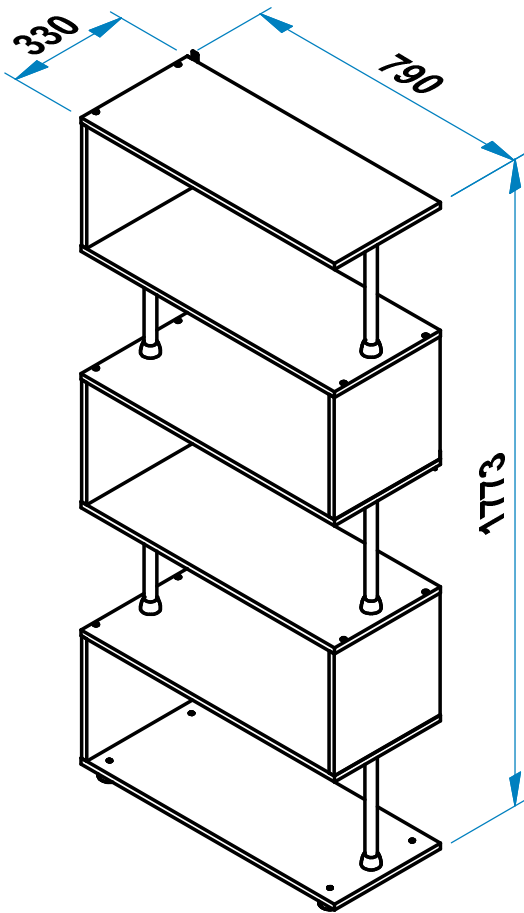

СБ-2163 стеллаж "КИТО"

Поз.	L	B	S	Кол.
1	330	330	16	5
2	790	330	16	4
3	790	330	16	1
4	790	330	16	1

5	410	Φ8-30		20
6	210	3,5x30		9
7	120			10
8	406			20
9	461			20
10	480			10
11	425	H-27		4
12	415			3
13	479			5

Внимание! Для увеличения жесткости, конструкцию крепить к стене с помощью навески (поз.12) - 3шт. на комплект дюбель с шурупом - 3шт., приобретаемый отдельно.