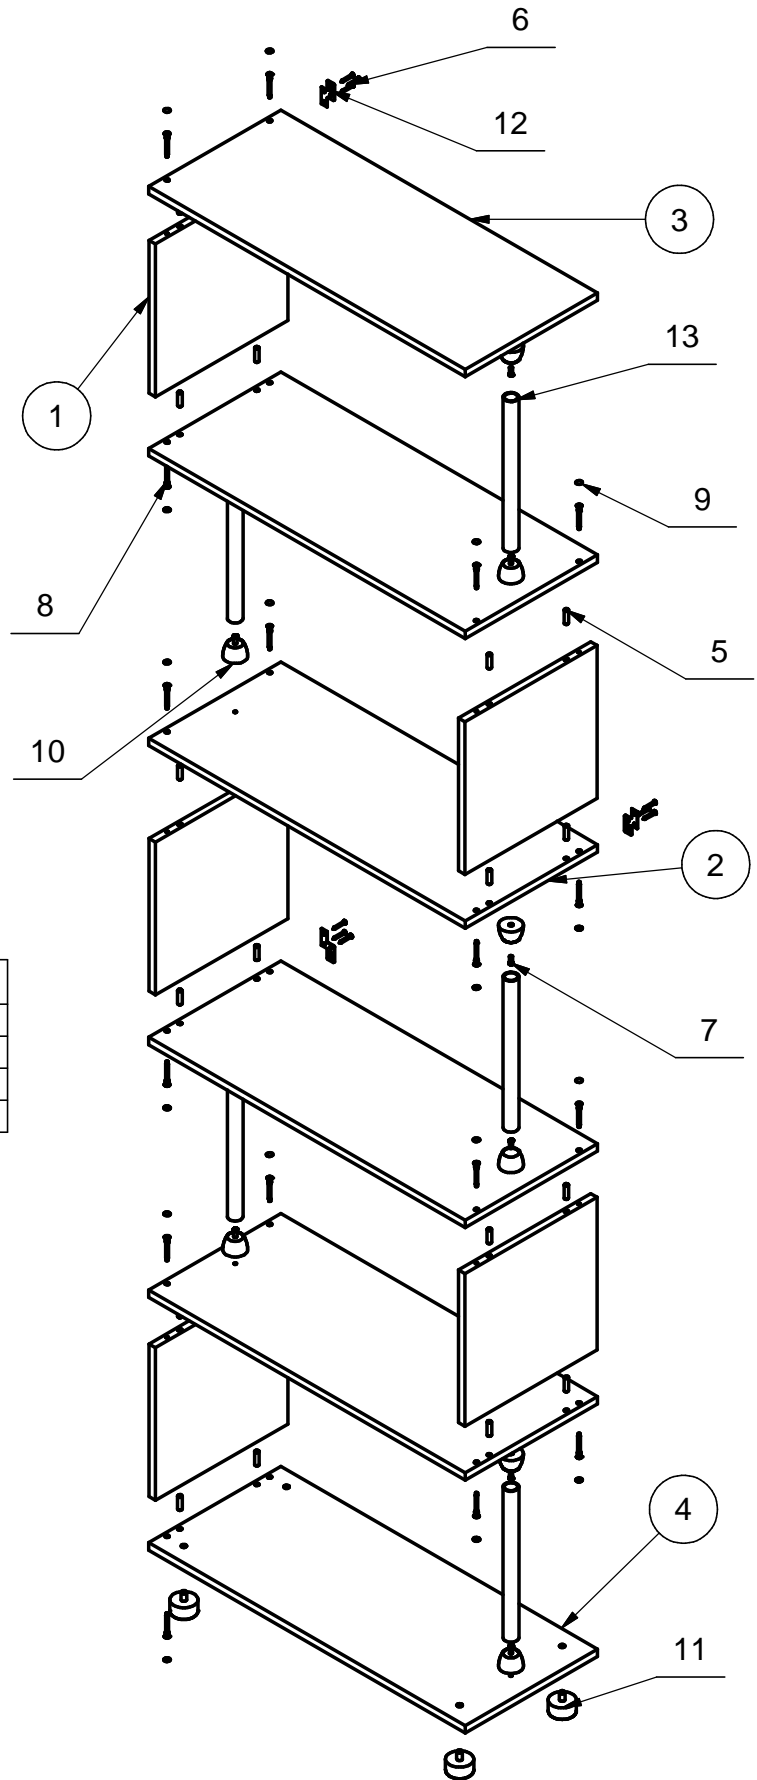

СБ-2163 стеллаж "КИТО"

Поз.	L	B	S	Кол.
1	330	330	16	5
2	790	330	16	4
3	790	330	16	1
4	790	330	16	1

5	410	Φ8-30		20
6	210	3,5x30		9
7	120			10
8	406			20
9	461			20
10	480			10
11	425	H-27		4
12	415			3
13	479			5

Внимание! Для увеличения жесткости, конструкцию крепить к стене с помощью навески (поз.12) - 3шт. на комплект дюбель с шурупом - 3шт., приобретаемый отдельно.