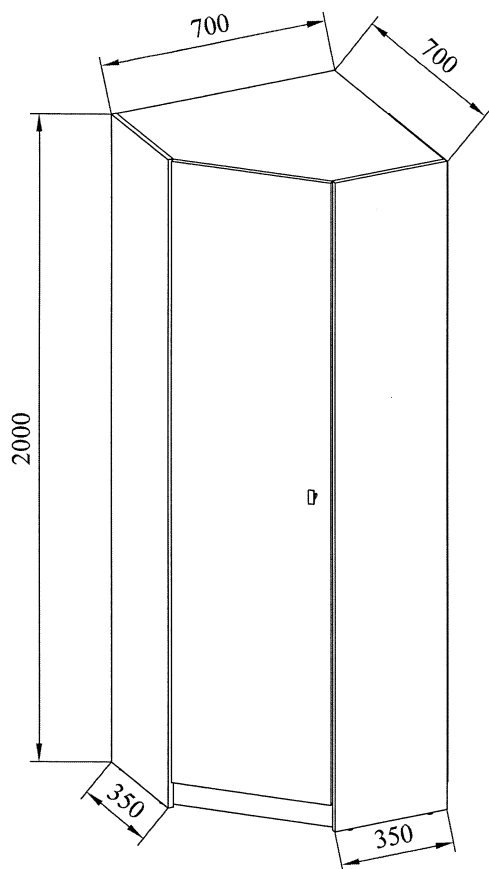

# СИДНЕЙ СБ-2589 Шкаф угловой

Поз.	L	B	S	Кол.
01	2000	350	16	1
02	2000	350	16	1
03	684	684	16	1
04	684	684	16	1
05	510	80	16	1
06	350	80	16	1
07	684	684	16	1
08	1366	350	16	1
09	505	350	16	1
10	667	350	16	1
11	1918	472	16	1
12	1916	366	3	1
13	695	529	3	3

14	301	1.6x25	-		64
15	218	3x18	-		3
16	233	3.5x25	-		1
17	205	4x16	-		4
18	602	4x13	-		25
19	410	Ø8x30	-		20
20	-	-	-		20
21	417	2x L=84mm	-		2
22	406	Ø7x50	-		4
23	461	-	-		4
24	-	-	-		3
25.01	412	L=661	-		1
25.02	411	Oval	-		2
26	472	Накл. 45°	-		4
27	-	-	-		1
28	470	H008 D14	-		6

# СИДНЕЙ СБ-2589 Шкаф угловой