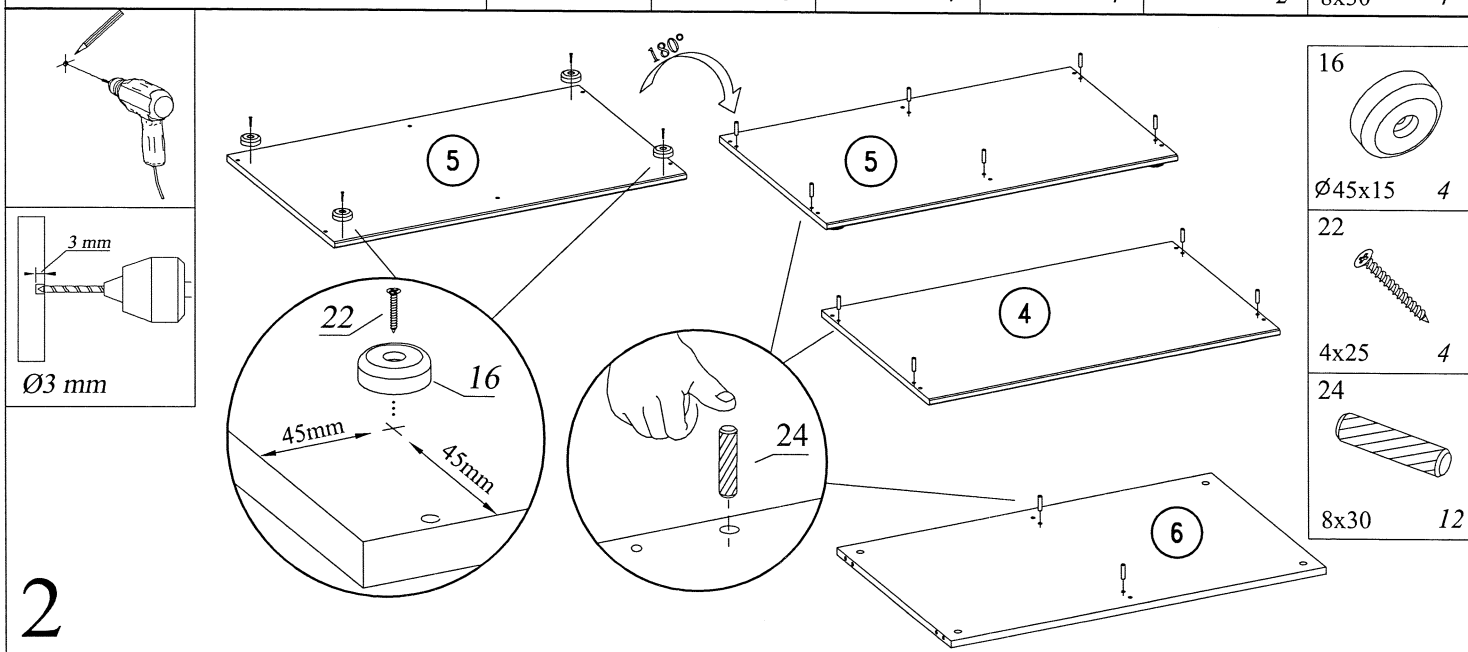

# "Мамбо" СБ-2371 \ "Mambo" SB-2371

№	L	B	S	Q	
01	1864	525	16	1	1
02	1864	525	16	1	1
03	1547	525	16	1	1
04	900	550	16	1	2
05	900	550	16	1	2
06	866	525	16	1	2
07	1858	446	16	2	3
08	425	505	16	2	2
09	1569	448	3	2	1
10	896	323	3	1	2

11		12	
		1	1.6x25 94
13		14	
4x16 4	3.5x25 4	15	
		12	
16		17	
∅45x15 4	7x50 12	18	
		6	
19		20	
8		2	
21		22	
4x13 12	4x25 4	23	
		4	
23-1		23-2	
4	4	4	
24		25	
8x30 16	L=419 1	26	
		2	

1

13	18	19	23	26	24
4x16 4	6	4	4	2	8x30 4

2

16	22	24
Ø45x15 4	4x25 4	8x30 12

3

18	21
6	4x13 12