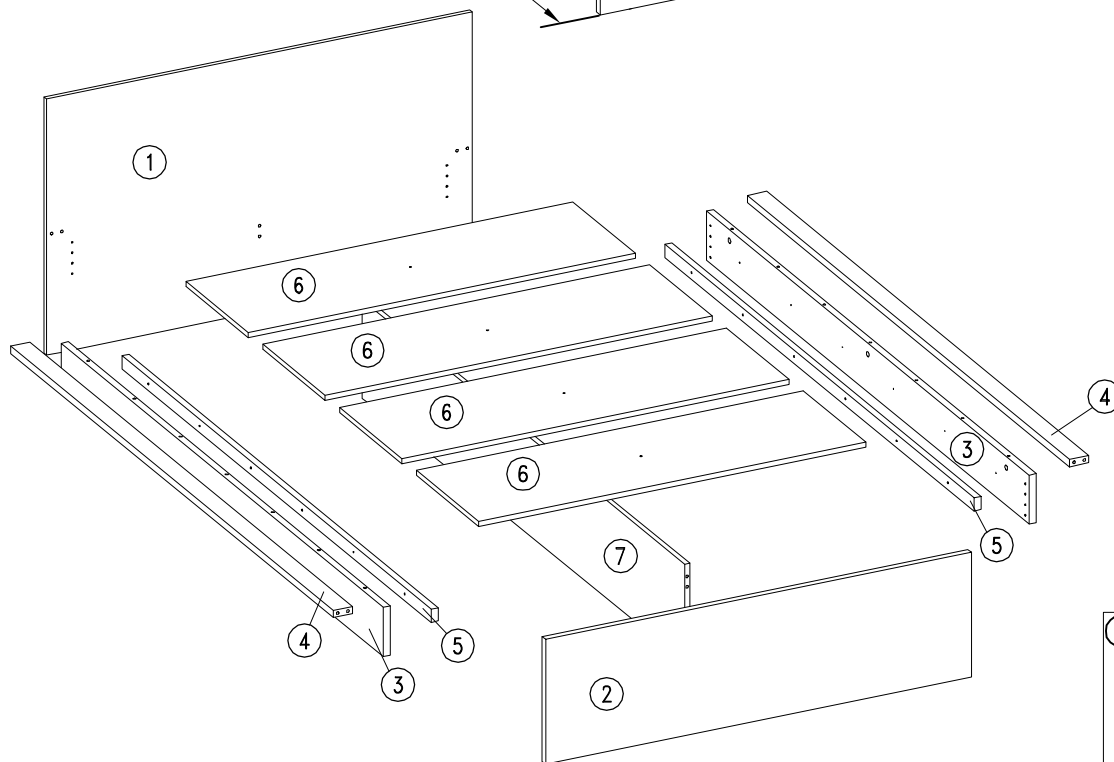

# "ЛЕОН" СБ-3367 \ "LEON" SB-3367

№	L	B	S	Q	☒
1	1330	780	16	1	3
2	1330	380	22	1	3
3	2012	150	22	2	1
4	2012	60	22	2	1
5	1930	40	22	2	1
6	1208	390	16	4	2
7	2012	301	16	1	1

 Ø8x30 x20	 Ø7x50 x2
 Ø12 x2	 4 mm x1
 Ø7x45 x8	 Ø15x12 x8
 Ø18 x2	 4+32 x1
 Ø4x40 x24	 x7

1

410		Ø8x30	x4
561		Ø7x45	x2
559		Ø6x14	x8
470			x7

2

x2

410		Ø8x30	x16
561		Ø7x45	x6

3

x2

749		Ø18	x2
561A		Ø15x12	x8
747		Ø12	x2
406		Ø7x50	x2

4

5

559

Ø6x14 x16

6

559

Ø6x14 x8

7

8

605

Ø4x40 x24

2000x1200