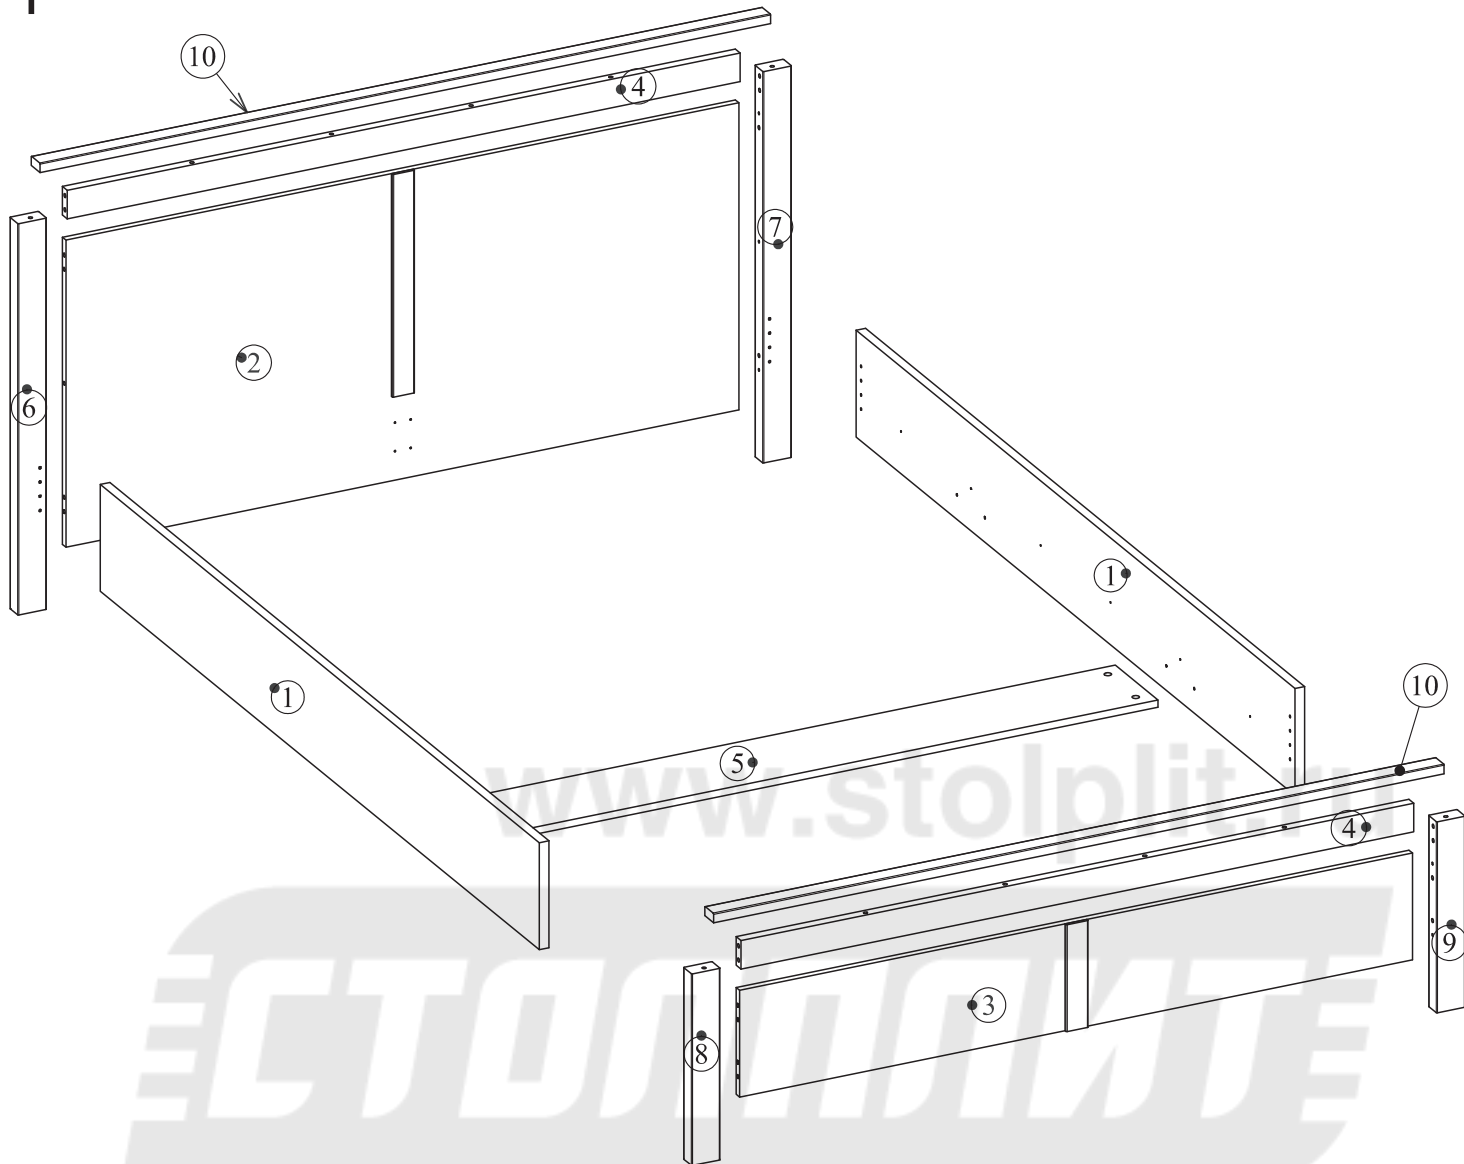

ПРОВАНС СБ-2562

Поз.	L	B	S	Кол.
1	2012	240	22	2
4	1540	64	22	2
5	1610	190	16	1
6	879	65.4	37.4	1
7	879	65.4	37.4	1
8	390	65.4	37.4	1
9	390	65.4	37.4	1
10	1672	40	21	2
2	1540	690	22	1
3	1540	190	22	1

410  Ø8x30 x28	471  glue x1	559-1  x4	559-2  x32	470  x4	561-3  x14	561-2 Ø15x12  x14	561-1  x14
		602  x16	567  x4				

1

2

3

471 glue x1	561-1 x6	561-2 Ø15x12 x6
-----------------------	-----------------	------------------------

4

567 x2	602 Ø4x13 x8
---------------	---------------------

5

559-2 x4	470 x2
-----------------	---------------

6

410	Ø8x30	561-3	471
	x14	x4	glue x1

7

561-2 Ø15x12
x4
561-1
x4

8

доступная мебель

567	602	Ø4x13	559-2	470
x2	x8		x4	x2

9