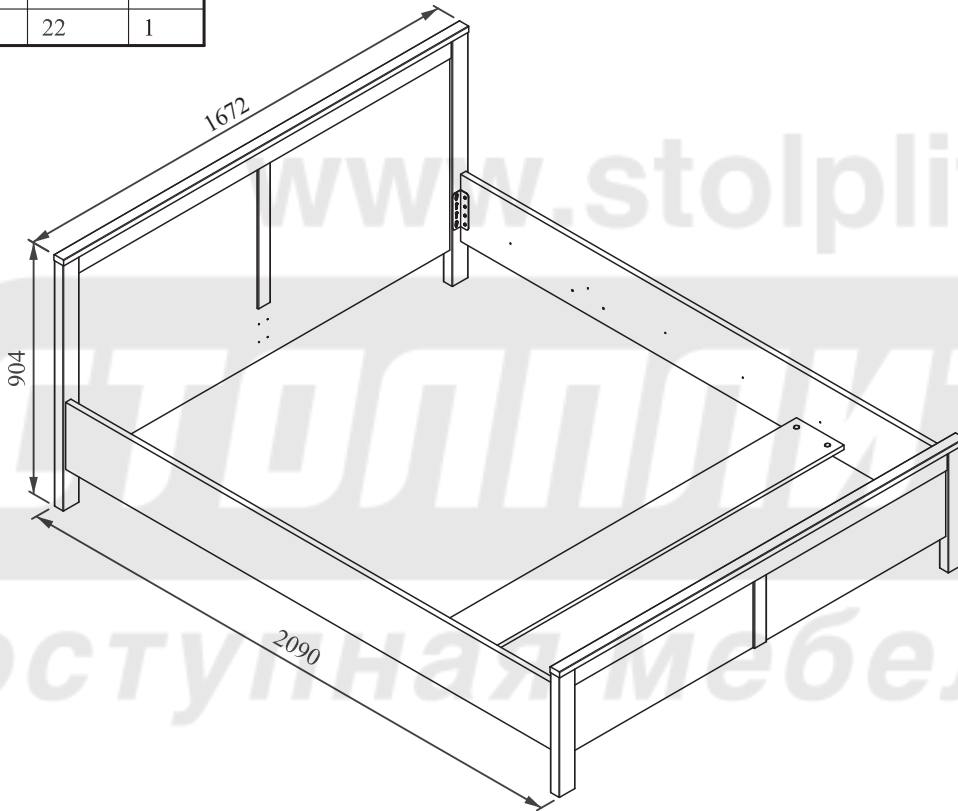

ПРОВАНС СБ-2562

Поз.	L	B	S	Кол.
1	2012	240	22	2
4	1540	64	22	2
5	1610	190	16	1
6	879	65.4	37.4	1
7	879	65.4	37.4	1
8	390	65.4	37.4	1
9	390	65.4	37.4	1
10	1672	40	21	2
2	1540	690	22	1
3	1540	190	22	1

410  Ø8x30 x28	471  glue x1	559-1  x4	559-2  x32	470  x4	561-3  x14	561-2 Ø15x12  x14	561-1  x14
		602  x16	567  x4				

1

2

3

471 glue x1	561-1 x6	561-2 Ø15x12 x6
-----------------------	-----------------	------------------------

4

567 x2	602 Ø4x13 x8
---------------	---------------------

5

559-2 x4	470 x2
-----------------	---------------

6

410	Ø8x30	561-3	471
	x14	x4	glue x1

7

561-2 Ø15x12
x4
561-1
x4

8

доступная мебель

567	602	Ø4x13	559-2	470
x2	x8		x4	x2

9

<p>561-3</p>  <p>x4</p>	<p>559-1</p>  <p>x4</p>	<p>559-2</p>  <p>x16</p>
--	--	---

10

www.stolplit.ru

<p>561-2 Ø15x12</p>  <p>x4</p>	<p>561-1</p>  <p>x4</p>	<p>559-2</p>  <p>x8</p>
---	--	--