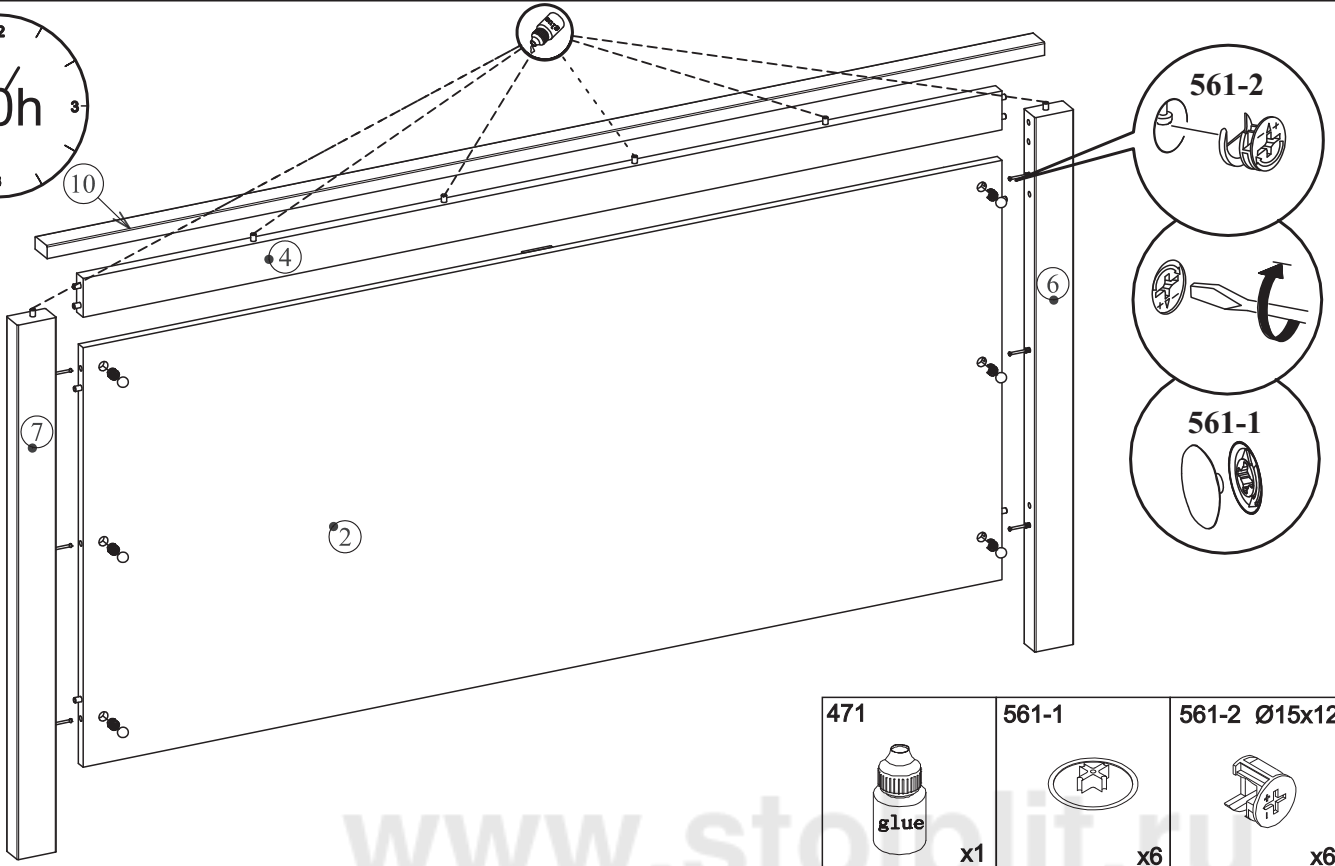

ПРОВАНС СБ-2562

Поз.	L	B	S	Кол.
1	2012	240	22	2
4	1540	64	22	2
5	1610	190	16	1
6	879	65.4	37.4	1
7	879	65.4	37.4	1
8	390	65.4	37.4	1
9	390	65.4	37.4	1
10	1672	40	21	2
2	1540	690	22	1
3	1540	190	22	1

410  Ø8x30 x28	471  glue x1	559-1  x4	559-2  x32	470  x4	561-3  x14	561-2 Ø15x12  x14	561-1  x14
		602  x16	567  x4				

1

2

3

471 glue x1	561-1 x6	561-2 Ø15x12 x6
-----------------------	-----------------	------------------------

4

567 x2	602 Ø4x13 x8
---------------	---------------------

5

559-2 x4	470 x2
-----------------	---------------

6

410	Ø8x30	561-3	471
	x14	x4	glue x1

7

561-2 Ø15x12
x4
561-1
x4

8

доступная мебель

567	602	Ø4x13	559-2	470
x2	x8		x4	x2

9

<p>561-3</p>  <p>x4</p>	<p>559-1</p>  <p>x4</p>	<p>559-2</p>  <p>x16</p>
--	--	---

10

www.stolplit.ru

<p>561-2 Ø15x12</p>  <p>x4</p>	<p>561-1</p>  <p>x4</p>	<p>559-2</p>  <p>x8</p>
---	--	--