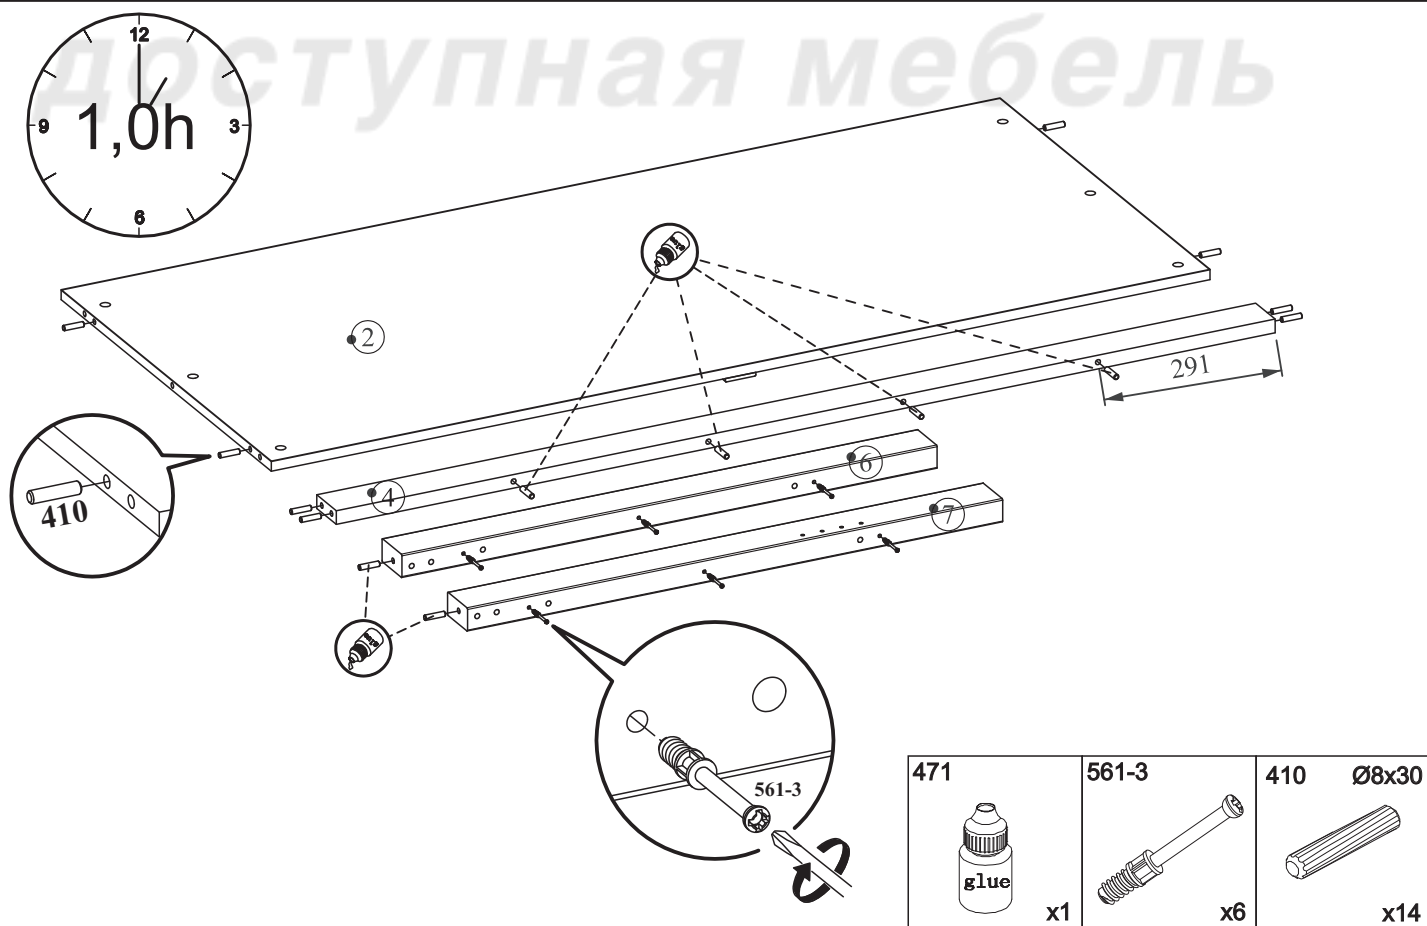

ПРОВАНС СБ-2562

Поз.	L	B	S	Кол.
1	2012	240	22	2
4	1540	64	22	2
5	1610	190	16	1
6	879	65.4	37.4	1
7	879	65.4	37.4	1
8	390	65.4	37.4	1
9	390	65.4	37.4	1
10	1672	40	21	2
2	1540	690	22	1
3	1540	190	22	1

410  Ø8x30 x28	471  glue x1	559-1  x4	559-2  x32	470  x4	561-3  x14	561-2 Ø15x12  x14	561-1  x14
		602  x16	567  x4				

1

2

3

471 glue x1	561-1 x6	561-2 Ø15x12 x6
-----------------------	-----------------	------------------------

4

567 x2	602 Ø4x13 x8
---------------	---------------------

5

559-2 x4	470 x2
-----------------	---------------

<p>561-3</p>  <p>x4</p>	<p>559-1</p>  <p>x4</p>	<p>559-2</p>  <p>x16</p>
--	--	---

10

www.stolplit.ru

<p>561-2 Ø15x12</p>  <p>x4</p>	<p>561-1</p>  <p>x4</p>	<p>559-2</p>  <p>x8</p>
---	--	--