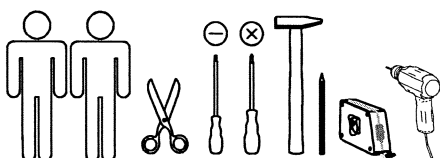

Комод
"Мамбо" СБ-2752
"Mambo" SB-2752

1	680x415x16	1
2	680x415x16	1
3	680x415x16	1
4	880x440x16	1
5	880x440x16	1
6	415x415x16	1
7	674x435x16	1
13	708x437x3	2

14  8x30 28	15  1.6x25 40	16  4x13 36	17  4x35 8	18  3x18 5	19  3.5x25 10
20  7x50 6	20-1  6	20-2  1	21  22	21-1  22	21-2  22
22  Ø45x15 4	23  4x25 4	24  L=400 4	25  4	26  2	27  5
28  5					

8	166x435x16	4
9	400x115x16	4
10	400x115x16	4
11	358x94x16	4
12	404x369x3	4